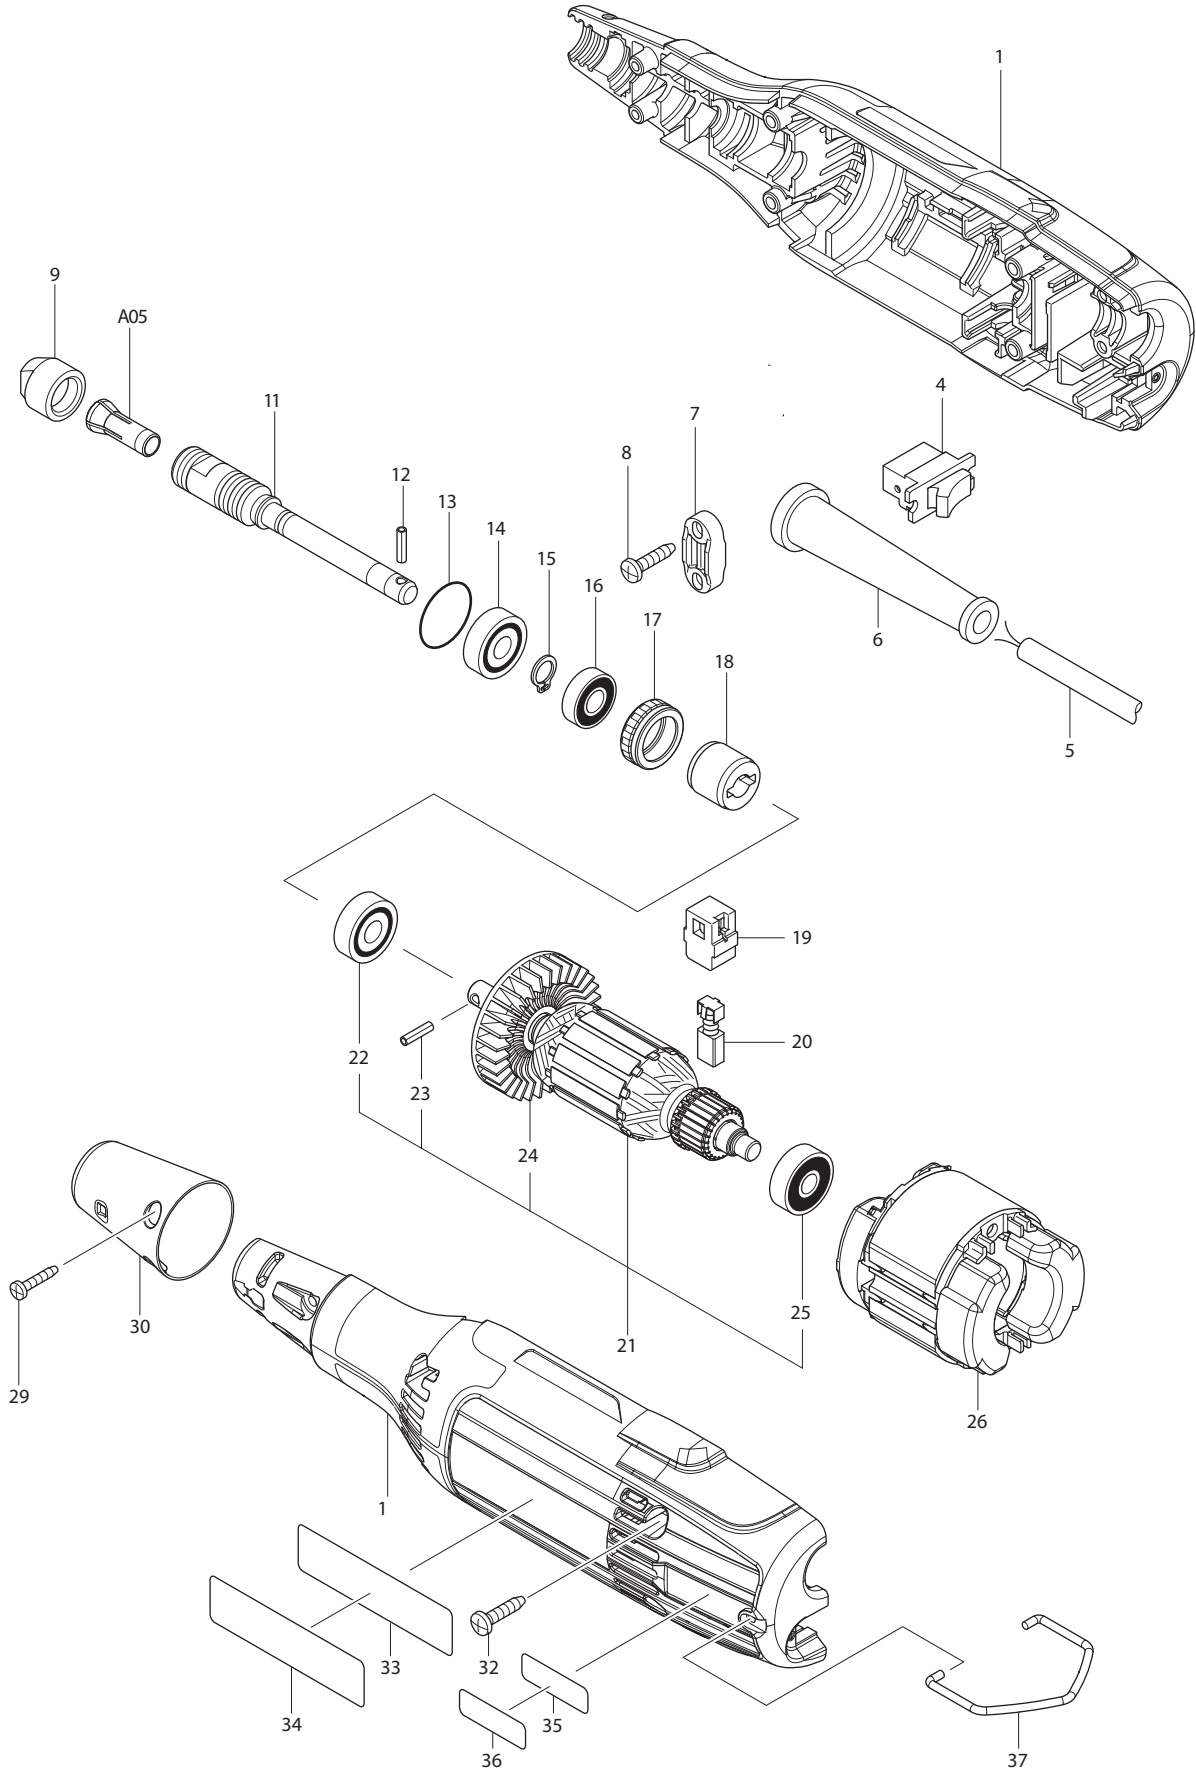

06 - 2015
GD0603
1/4" DIE GRINDER

PARTS LIST

Item No	Type	Part No	Description	Qty	Unit
001		183B62-6	HOUSING SET	1	SET
001	INC.	263002-9	RUBBER PIN 4	2	PC.
004		651527-9	SWITCH	1	PC.
005		664891-9	CORD WITH PLUG 2P-18-2.5M SJ	1	PC.
006		682569-2	CORD GUARD 8-85	1	PC.
007		687123-7	STRAIN RELIEF	1	PC.
008		266326-2	TAPPING SCREW 4X18	2	PC.
009		763236-9	COLLET NUT6	1	PC.
011		321194-1	SPINDLE	1	PC.
012		258054-3	SPRING PIN 3-12	1	PC.
013		213961-7	O RING 22	1	PC.
014		211031-6	BALL BEARING 608LLB	1	PC.
015		961004-6	RETAINING RING S-8	1	PC.
016		211166-3	BALL BEARING 698DDW	1	PC.
017		421479-6	RUBBER RING 19	1	PC.
018		456337-7	COUPLING	1	PC.
019		643566-3	BRUSH HOLDER 5X8	2	PC.
020	1	194971-2	CARBON BRUSH CB-75 2PC/SET W/ORIGIN	1	SET
020	2	191956-9	CARBON BRUSH CB-75 2PC/SET (W/ ORIGIN)	1	SET
021		513432-7	ARMATURE ASS'Y 115V	1	PC.
021	INC.		Item No. 22-25		
022		211031-6	BALL BEARING 608LLB	1	PC.
023	2	256368-4	GROOVED PIN 3-12	1	PC.
024		240085-6	FAN 48	1	PC.
025		210025-8	BALL BEARING 627LLB	1	PC.
026		593872-5	FIELD ASS'Y 115V	1	PC.
026	2	INC. 654409-4	TERMINAL VER1.25-3.5LB	2	PC.
029		266429-2	TAPPING SCREW 3X16	2	PC.
030		346902-9	CAP	1	PC.
032		266326-2	TAPPING SCREW 4X18	4	PC.
033		851G50-8	NAME PLATE GD0603	1	PC.
037		321193-3	HANGER	1	PC.
A01	1	781003-0	WRENCH 10	2	PC.
A01	2	781036-5	WRENCH 10	2	PC.
A02		741616-9	WHEEL POINT 4-19-60 (1/4" SHANK)	1	PC.
A03		741617-7	WHEEL POINT 1-19-60 (1/4" SHANK)	1	PC.
A04		741809-8	DRESSING STONE	1	PC.
A05		763625-8	COLLET CONE 1/4"	1	PC.

Item No	Type	Part No	Description	Qty	Unit
A06		763626-6	COLLET CONE 1/8"	1	PC.
D01		654509-0	CONNECTOR 2-SD	1	PC.
E01		807F60-7	CAUTION LABEL	1	PC.
E02		807F61-5	CAUTION LABEL	1	PC.