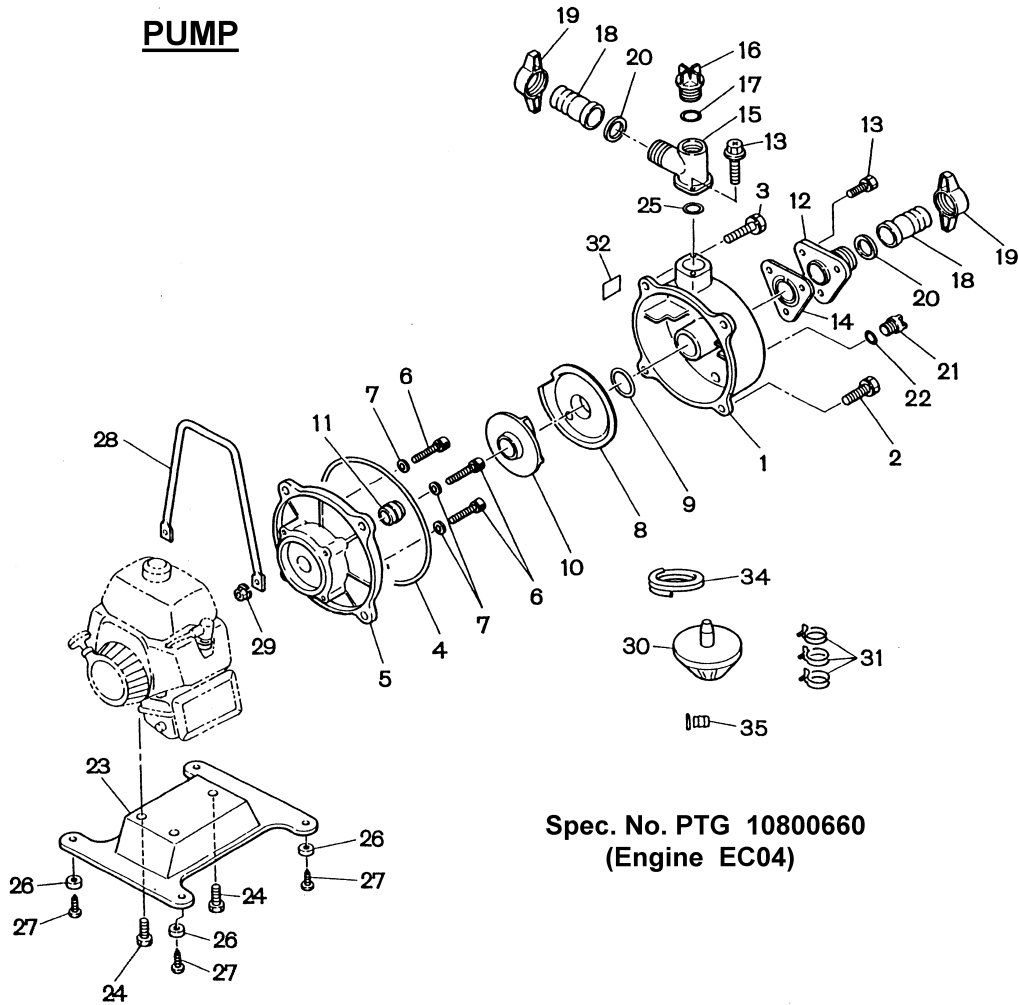

1" WATER PUMP

Model EW100R

(Spec. No. EC04ER*0254)
(Engine Model No. EC04ER)

PUMP

Spec. No. PTG 10800660
(Engine EC04)

Item No.	Part No.	No. Used	Description	Item No.	Part No.	No. Used	Description
1	480-02510-01	1	Casing	18	481-00001-22	2	Hose Coupling
2	10480-05010-14	2	Bolt & Washer Assy M8x25	19	481-00001-23	2	Hose Coupling Handle
3	10480-05010-23	2	Bolt & Washer Assy M8x40	20	480-02510-17	2	Packing
4	480-02510-02	1	O Ring	21	10480-05010-21	1	Plug
5	480-02510-04	1	Casing Cover	22	10480-05010-22	1	O Ring
6	480-02510-05	4	Socket Head Bolt M6x40	23	480-02510-36	1	Base
7	480-02510-08	4	Washer	24	480-02510-23	3	Bolt M5x20
8	480-02510-11	1	Inner Casing	25	480-02510-20	1	O Ring
9	480-02510-12	1	O Ring	26	480-02510-31	4	Base Cushion
10	480-02510-09	1	Impeller	27	480-02510-38	4	Tapping Screw M5x14
11	480-02510-10	1	Mechanical Seal	28	480-02510-35	1	Handle
12	480-02510-13	1	Valve Case	29	10480-10010-24	2	Nut & Washer Assy M8
13	480-02510-14	5	Bolt & Washer Assy M6x20	30	480-02550-29	1	Strainer
14	480-02510-15	1	Check Valve	31	480-02510-28	3	Hose Band
15	480-02510-19	1	Delivery Bend	32	482-00123-03	1	Label
16	10480-05010-21	1	Plug	34	480-02540-36	1	Suction Hose (3M)
17	10480-05010-22	1	O Ring	35	480-02530-18	1	Hose Coupling
				36	480-02550-KIT	1	Strainer / Hose Coupling Kit