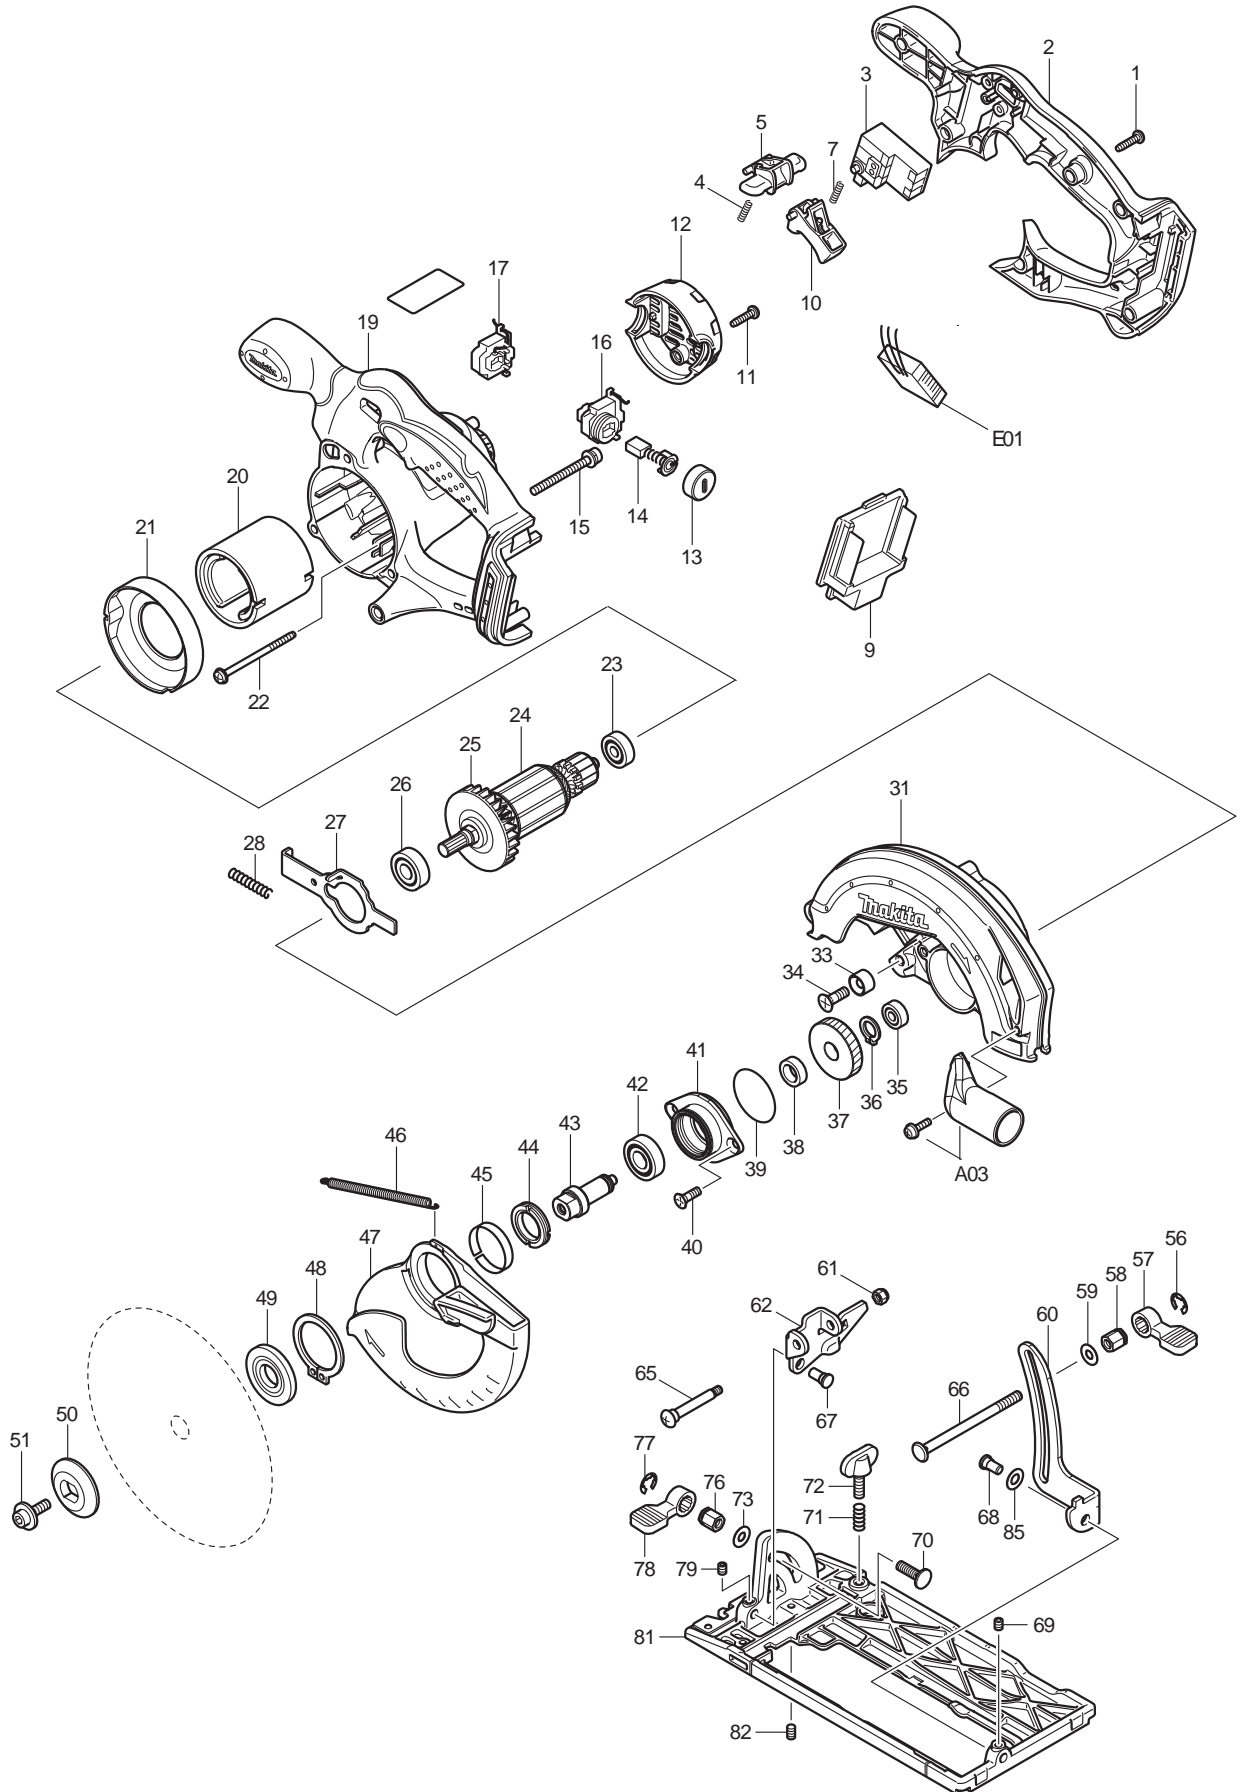

12 - 2015
DSS611RFE / DSS611F / DSS611Z
18V 6-1/2" CIRCULAR SAW

Item No	Type	Ref	Part No	Description	Qty	Unit
001	2		266326-2	TAPPING SCREW 4X18	5	PC.
002			141472-1	HANDLE COVER COMPLETE	1	PC.
003			651976-0	SWITCH TG73BD	1	PC.
004			231469-9	COMPRESSION SPRING 4	1	PC.
005			419664-3	LOCK OFF LEVER	1	PC.
007			231469-9	COMPRESSION SPRING 4	1	PC.
009			644808-8	TERMINAL	1	PC.
010			419665-1	SWITCH LEVER	1	PC.
011	2		266326-2	TAPPING SCREW 4X18	2	PC.
012			419281-9	REAR COVER	1	PC.
013			643829-7	BRUSH HOLDER CAP	2	PC.
014			195022-4	CARBON BRUSH CB-441(2PCS/SET)	1	SET
015			911263-2	PAN HEAD SCREW M5X40	3	PC.
016			643897-0	BRUSH HOLDER	1	PC.
017			643898-8	BRUSH HOLDER	1	PC.
018			815L51-0	NAME PLATE F/DSS611	1	PC.
019			142597-4	MOTOR HOUSING COMPLETE	1	PC.
		INC.	803K44-3	CAUTION LABEL	1	PC.
020	3		638571-3	YOKE UNIT	1	PC.
021			419285-1	BAFFLE PLATE	1	PC.
022			266292-3	TAPPING SCREW 4X65	2	PC.
023			210045-2	BALL BEARING 627DDW	1	PC.
024			510095-0	ARMATURE ASS'Y 18V	1	PC.
		INC.		Item No. 23,25,26		
025			241869-5	FAN 55	1	PC.
026			211061-7	BALL BEARING 6000LLB	1	PC.
027			346059-6	SHAFT LOCK 104MM	1	PC.
028			233092-6	COMPRESSION SPRING 5	1	PC.
031			142596-6	BLADE CASE COMPLETE	1	PC.
		INC.	213434-0	O RING 26	1	PC.
		INC.	802U29-6	CAUTION LABEL	1	PC.
033			262049-0	RUBBER RING 6	1	PC.
034			251368-9	+ COUNTERSUNK SCREW M6	1	PC.
035			210028-2	BALL BEARING 606ZZ	1	PC.
036			961052-5	RETAINING RING S-12	1	PC.
037			227156-6	SPUR GEAR 52	1	PC.
038			257173-2	RING 12	1	PC.
039			213512-6	O RING 39	1	PC.
040			265034-2	+ COUNTERSUNK HEAD SCREW M5X16	2	PC.
041			318009-1	BEARING BOX	1	PC.
042	2		210163-6	BALL BEARING 6001DDW	1	PC.
043	1		324626-7	SPINDLE	1	PC.
	2		327A37-1	SPINDLE	1	PC.
044			285845-9	BEARING RETAINER 19-29	1	PC.
045			345469-4	THICKNESS RING	1	PC.
046			231821-1	TENSION SPRING 3	1	PC.
047			419280-1	SAFETY COVER	1	PC.
048			961152-1	RETAINING RING (EXT) S-34	1	PC.
049			224411-7	INNER FLANGE 35	1	PC.
050			224409-4	OUTER FLANGE 35	1	PC.
051			266133-3	HEX. SOCKET HEAD BOLT M6X20	1	PC.
056			961014-3	STOP RING E-8	1	PC.
057			272229-0	LEVER 40	1	PC.