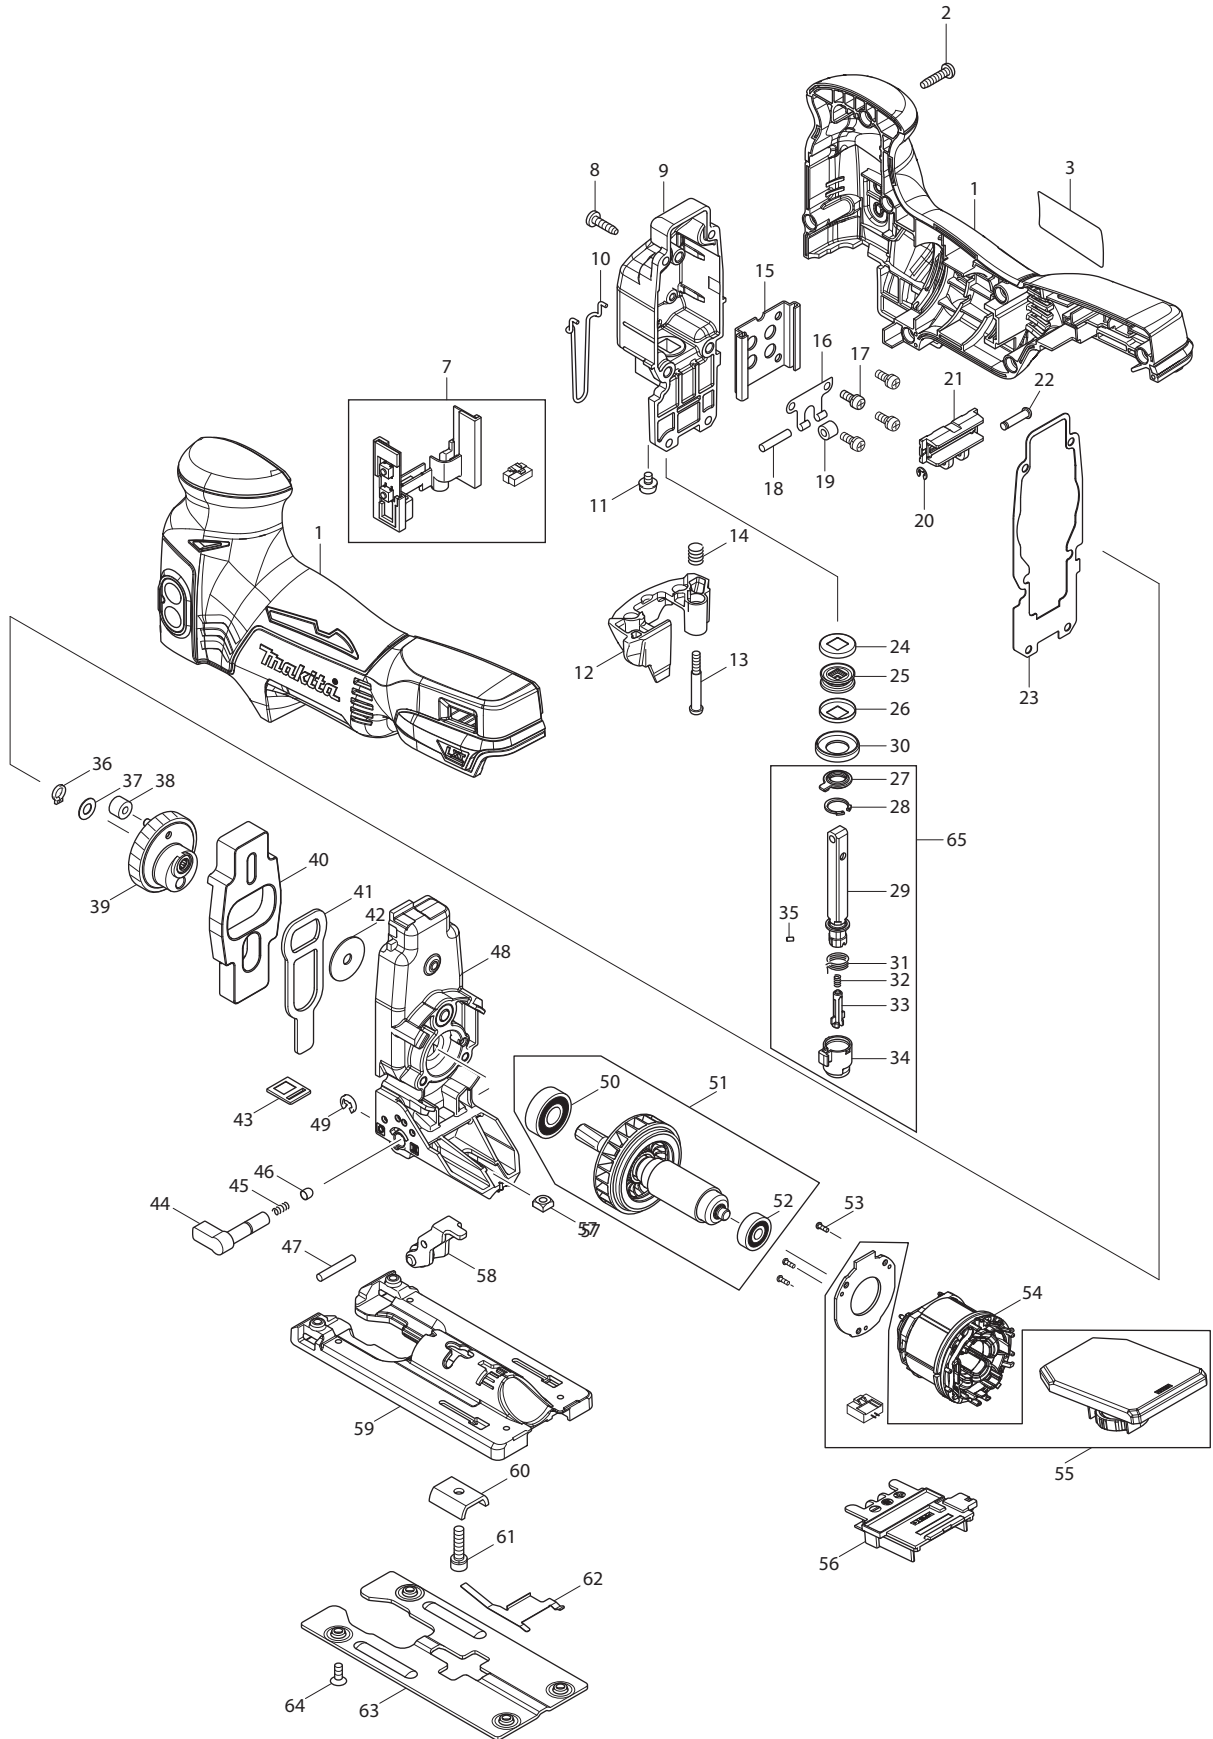

04-2014
DJV181RFE / DJV181RME / DJV181Z
18V BRUSHLESS JIG SAW

Item No.	Type	Sub	Part No.	Description	Qty	Unit
001			187703-4	HOUSING SET	1	PC.
		INC.	263005-3	RUBBER PIN 6	2	PC.
		INC.	801V48-5	SWITCH LABEL	2	PC.
		INC.	801X66-5	CAUTION LABEL	1	PC.
002			265995-6	TAPPING SCREW 4X18	7	PC.
003			814S24-2	NAME PLATE F/DJV181	1	PC.
007			632A96-5	SWITCH UNIT	1	PC.
008			266034-5	TAPPING SCREW CT 4X16	4	PC.
009			142112-4	GEAR HOUSING COVER COMPLETE	1	PC.
010			326302-9	SAFETY WIRE	1	PC.
011			911104-2	PAN HEAD SCREW M4X6	1	PC.
012			454483-0	TOOL OPENER	1	PC.
013			265026-1	+ PAN HEAD SCREW M4	1	PC.
014			231659-4	TORSION SPRING 6	1	PC.
015			346687-7	LINEAR GUIDE	1	PC.
016			232207-2	LEAF SPRING	1	PC.
017			911111-5	PAN HEAD SCREW M4X10	4	PC.
018			256117-9	PIN 4	1	PC.
019			214031-5	PLANE BEARING 4	1	PC.
020			961017-7	STOP RING E-3	1	PC.
021	2		310837-0	* SLIDER	1	PC.
022			268090-1	PIN 4	1	PC.
023			442195-7	GASKET	1	PC.
024			267854-0	CAP WASHER 8	1	PC.
025			421815-6	DUST SEAL 8	1	PC.
026			267854-0	CAP WASHER 8	1	PC.
027			424569-4	DUST COVER	1	PC.
028			962063-3	RETAINING RING R-13	1	PC.
029			165724-6	ROD	1	PC.
030			257347-5	RING 21	1	PC.
031			233591-8	TORSION SPRING 10	1	PC.
032			233314-4	COMPRESSION SPRING 4	1	PC.
033			310485-5	LOCK PIN	1	PC.
034			310547-9	BLADE HOLDER	1	PC.
035			256528-8	PIN 2	1	PC.
036			961002-0	RETAINING RING S-6	1	PC.
037			253715-0	FLAT WASHER 6	1	PC.
038	2		212092-9	NEEDLE BEARING 407	1	PC.
039			142109-3	GEAR COMPLETE	1	PC.
040			313260-8	BALANCE PLATE	1	PC.
041			346688-5	PUSH PLATE	1	PC.
042			253196-8	FLAT WASHER 6	1	PC.
043			454484-8	SEAL PLATE	1	PC.
044	2		272280-0	LEVER 17	1	PC.
045			233139-6	COMPRESSION SPRING 3	1	PC.
046			286032-3	CAP 5	1	PC.
047			268063-4	PIN 4	1	PC.
048			142111-6	GEAR HOUSING COMPLETE	1	PC.
049			961018-5	STOP RING E-5	1	PC.
050			210059-1	BALL BEARING 6000DDW	1	PC.
051			519329-8	ROTOR ASSY	1	PC.
		INC.		Item No. 50,52		
052			210022-4	BALL BEARING 626DDW	1	PC.