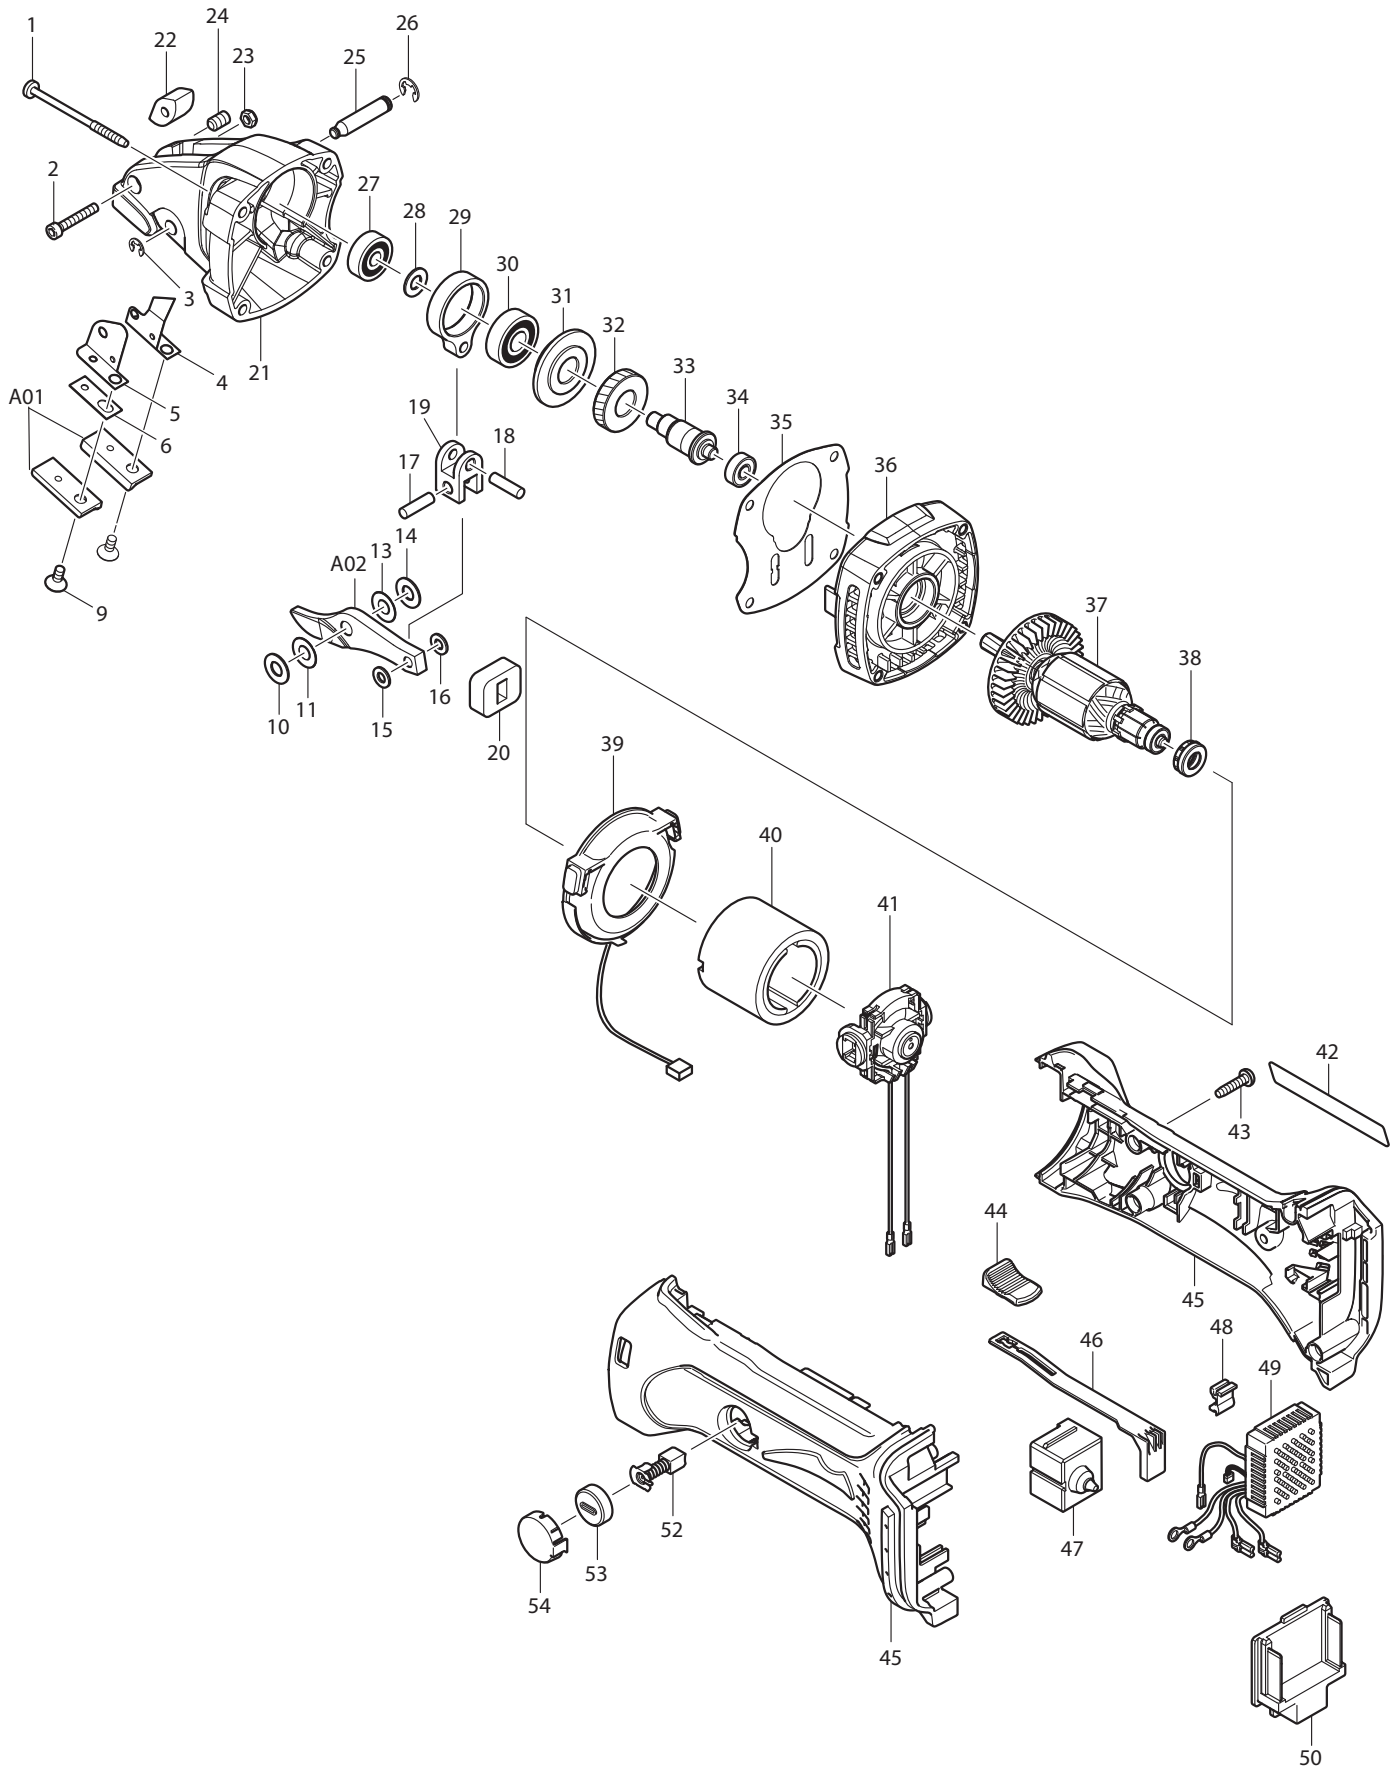

04 - 2014
DJS161F, DJS161Z
18V STRAIGHT SHEAR 16GA

Item No	Type	Ref	Part No	Description	Qty	Unit
001			266091-3	TAPPING SCREW 4X50	4	PC.
002			922147-9	HEX. SOCKET HEAD BOLT M4X25	1	PC.
003			961011-9	STOP RING E-4	1	PC.
004			346131-4	SLIP PLATE R	1	PC.
005			343480-0	SLIP PLATE L	1	PC.
006			343481-8	SPACER	1	PC.
009			251951-2	HEX. SOCKET HEAD BOLT M5X10	2	PC.
010			261065-9	FLUORORESIN WASHER 7	1	PC.
011			253338-4	THIN WASHER 7	1	PC.
013			253338-4	THIN WASHER 7	1	PC.
014			261065-9	FLUORORESIN WASHER 7	1	PC.
015			267010-2	FLAT WASHER 5	1	PC.
016			267010-2	FLAT WASHER 5	1	PC.
017			256155-1	PIN 5	1	PC.
018			256155-1	PIN 5	1	PC.
019			331329-6	LINK	1	PC.
020			423118-4	DUST COVER	1	PC.
021			140130-6	CRANK HOUSING COMPLETE	1	PC.
022			325727-4	BLOCK	1	PC.
023			252083-8	HEX. LOCK NUT M4-7	1	PC.
024			266085-8	H.S.SET SCREW(FLAT POINT)M6X10	1	PC.
025			256733-7	PIN 7	1	PC.
026			961012-7	STOP RING E-6	1	PC.
027			210023-2	BALL BEARING 627DDW	1	PC.
028			253133-2	FLAT WASHER 7	1	PC.
029			331273-7	ROD	1	PC.
030			210067-2	BALL BEARING 600ZZ	1	PC.
031			325716-9	SEALING SCREW	1	PC.
032			227716-4	HELICAL GEAR 34	1	PC.
033			325715-1	CRANK SHAFT	1	PC.
034			210033-9	BALL BEARING 696ZZ	1	PC.
035			442150-9	GASKET	1	PC.
036			140131-4	GEAR HOUSING COMPLETE	1	PC.
037			619249-7	ARMATURE	1	PC.
038			421977-0	RUBBER RING 13	1	PC.
039			631714-6	LED CIRCUIT	1	PC.
040			638627-2	YOKE UNIT	1	PC.
041			638448-2	ENDBELL COMPLETE	1	PC.
042			815T27-5	NAME PLATE F/DJS161	1	PC.
043			265995-6	TAPPING SCREW 4X18	5	PC.
044			419566-3	SWITCH KNOB	1	PC.
045			187839-9	HOUSING SET	1	SET
046		INC.	263005-3	RUBBER PIN 6	2	PC.
047			419519-2	SWITCH LEVER	1	PC.
048			650579-7	SWITCH 1246.3223, SINGLE	1	PC.
049			424026-2	CUSHION	1	PC.
050			620243-4	CONTROLLER	1	PC.
052			644808-8	TERMINAL	1	PC.
053			195018-5	CARBON BRUSH CB-430, 2PCS/SET, W/ ORIGIN	1	SET
054			643929-3	BRUSH HOLDER CAP	2	PC.
054			419518-4	HOLDER CAP COVER	2	PC.
D01			652045-0	+PAN HEAD SCREW M3.5X5(F/SWITCH)	2	PC.
E01			804B24-8	CAUTION LABEL	1	PC.