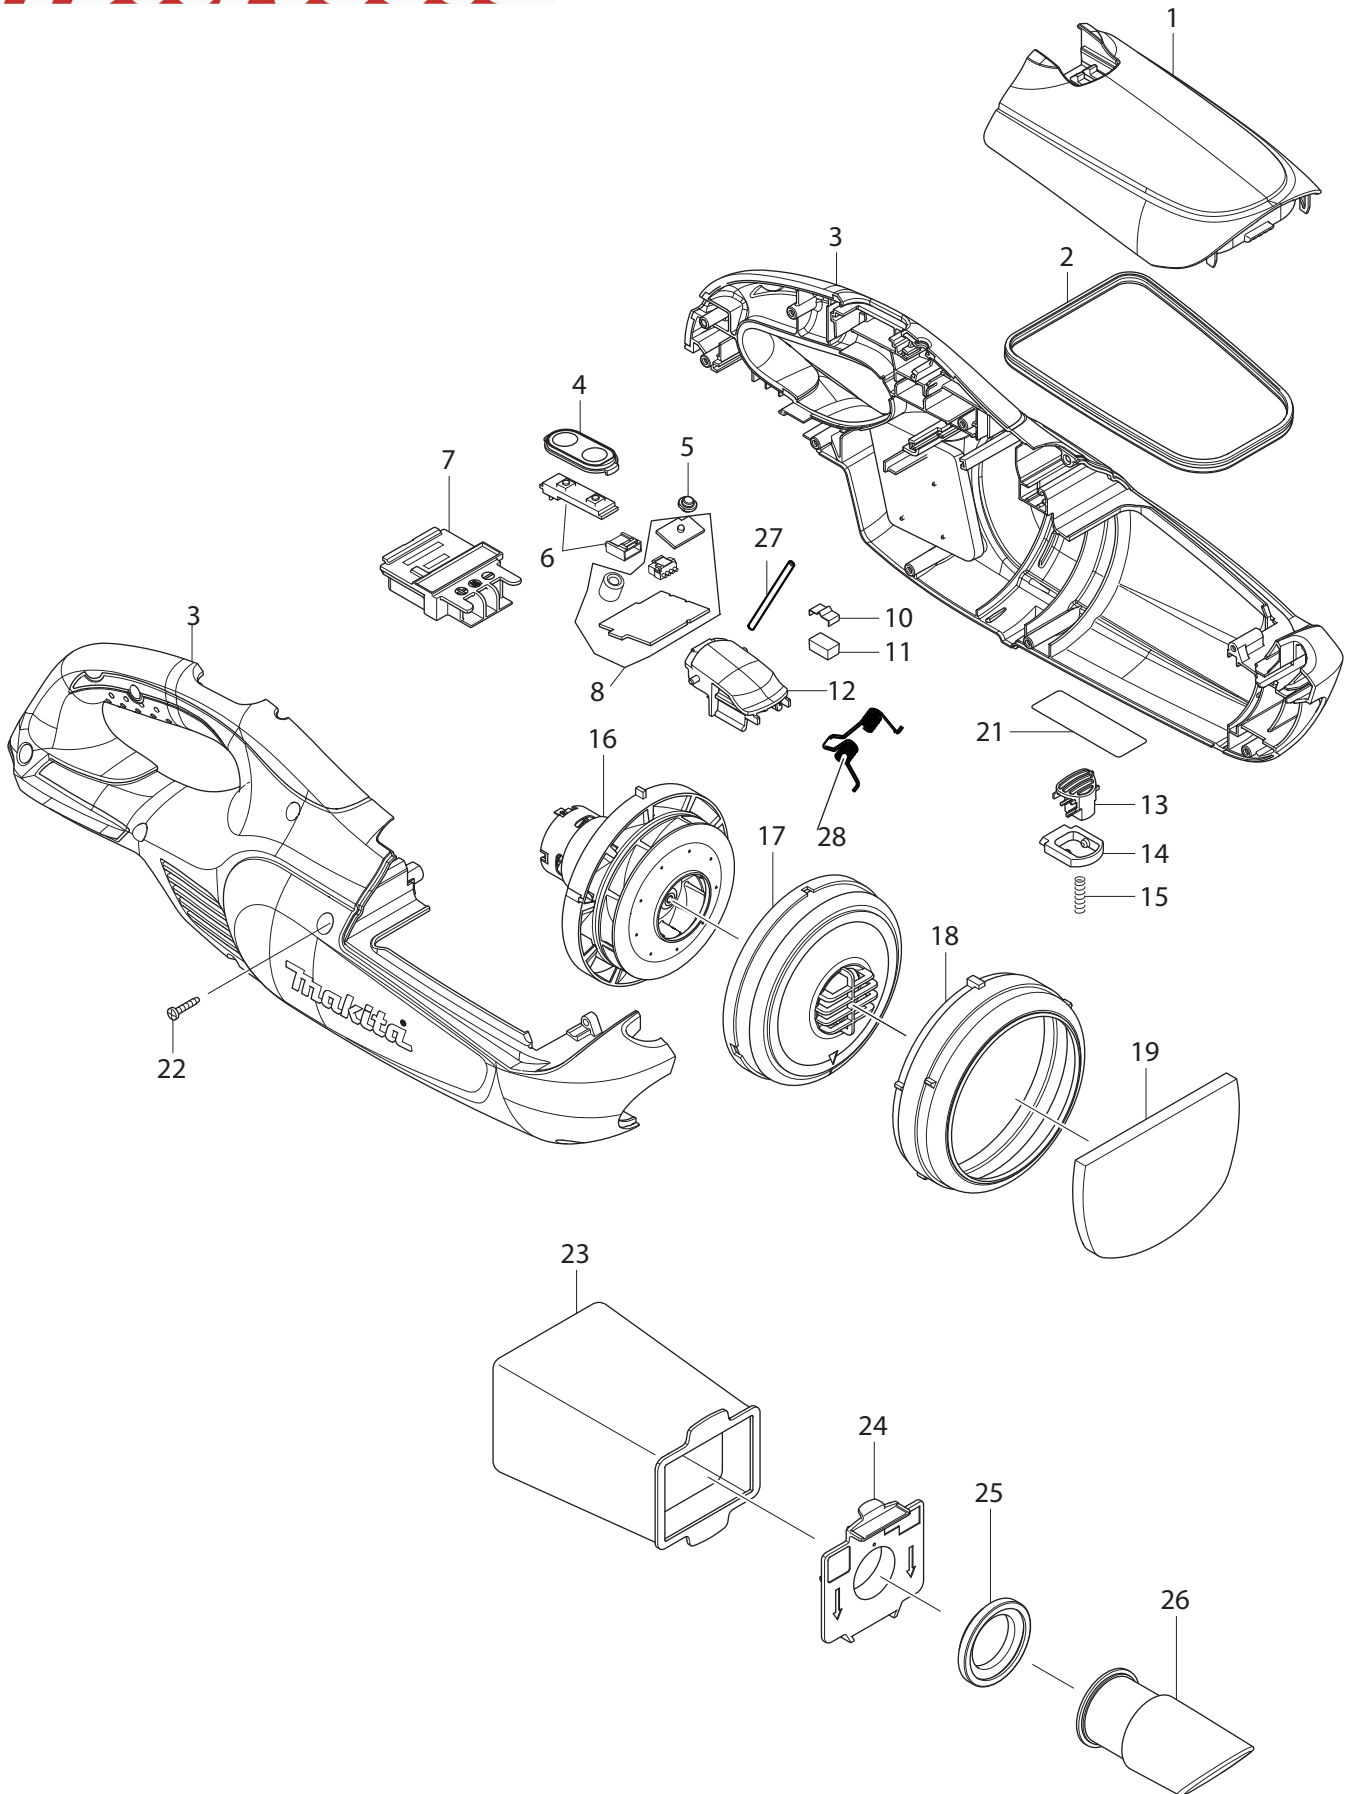

13 - 2013  
DCL182F, DCL182Z  
18V CLEANER

Item No	Type	Ref	Part No	Description	Qty	Unit
001			452349-8	FRONT COVER	1	PC.
002			424093-7	SEAL	1	PC.
003			187844-6	HOUSING SET	1	SET
		INC.	424209-4	SPONGE SHEET 50-50	2	PC.
	2	INC.	806U42-6	CAUTION LABEL (W/BL1815,BL1830,BL1815N, BL1840, BL1820, BL1850)	1	PC.
004			140463-9	SWITCH PLATE COMPLETE	1	PC.
		INC.	816528-6	SWITCH LABEL	1	PC.
005			450522-4	LENS	1	PC.
006			631973-2	SWITCH UNIT	1	PC.
007			643860-3	TERMINAL	1	PC.
008	2		632H42-0	CONTROLLER UNIT	1	PC.
010			232264-0	LEAF SPRING	1	PC.
011			424367-6	RUBBER	1	PC.
012			452347-2	FRONT COVER JOINT	1	PC.
013			452351-1	BUTTON	1	PC.
014			452352-9	STOPPER	1	PC.
015	2		233344-5	COMPRESSION SPRING 4	1	PC.
016			125932-1	MOTOR ASSEMBLY	1	PC.
		INC.	240102-2	FAN 82	1	PC.
		INC.	265199-0	+ PAN HEAD SCREW M3X8	2	PC.
		INC.	452455-9	BASE	1	PC.
017			416030-5	FAN COVER	1	PC.
018			424320-2	RUBBER RING	1	PC.
019	2		424804-0	SPONGE SHEET 70-110	1	PC.
021			815G97-6	NAME PLATE F/DCL182	1	PC.
022			266429-2	TAPPING SCREW 3X16	9	PC.
023	1		166084-9	DUST CLOTH FILTER BAG - BULK	1	PC.
	2		198746-1	DUST CLOTH FILTER BAG - PKG	1	PC.
024	1		141088-2	VALVE STAY COMPLETE	1	PC.
	2		143677-9	VALVE STAY COMPLETE	1	PC.
025			424094-5	PACKING	1	PC.
026			452345-6	INLET	1	PC.
027			268271-7	PIN 3	1	PC.
028			233580-3	TORSION SPRING 4	1	PC.
D01			654069-2	RECEPTACLE	2	PC.