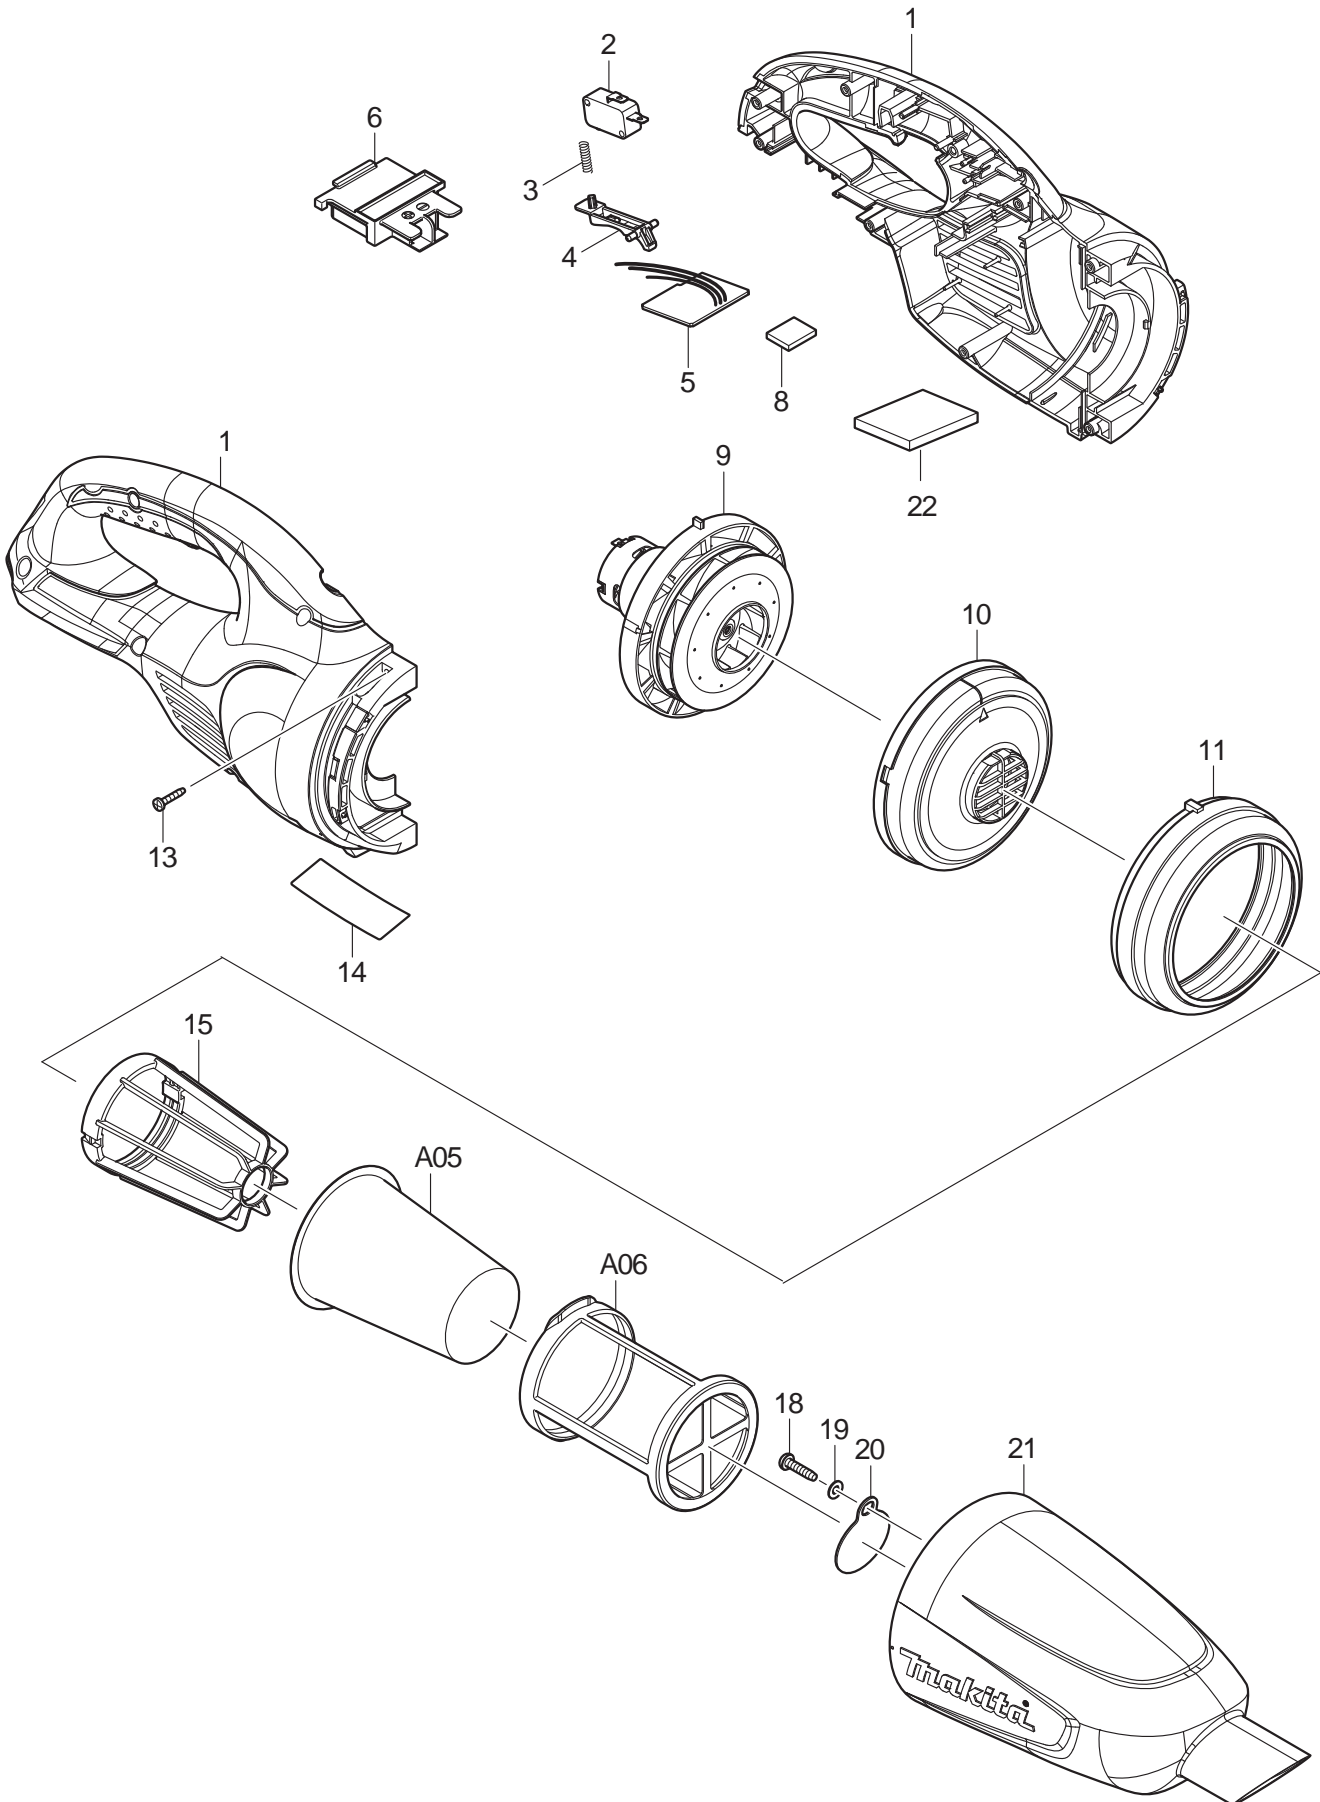

01 - 2017
DCL180ZX

18V Lxt Vacuum Cleaner, Clear Teal Canister
DCL180RFB/ DCL180ZB

18V LXT Vacuum Cleaner, Black Housing / Clear Teal Canister

Item No	Type	Sub	Part No	Description	Qty	Unit
001			187837-3	HOUSING SET	1	SET
		INC.	424209-4	SPONGE SHEET 50-50	2	PC.
		INC.	806U42-6	CAUTION LABEL	1	PC.
002			651891-8	SWITCH V-15-3A6	1	PC.
003			231473-8	COMPRESSION SPRING 4	1	PC.
004			451227-9	SWITCH LEVER	1	PC.
005			638936-9	CONTROLLER UNIT	1	PC.
006			643860-3	TERMINAL	1	PC.
008			424248-4	SPONGE SHEET 15-25	1	PC.
009			125867-6	MOTOR ASSY	1	PC.
		INC.	452455-9	BASE	1	PC.
		INC.	265199-0	+ PAN HEAD SCREW M3X8	2	PC.
		INC.	240102-2	FAN 82	1	PC.
010			416030-5	FAN COVER	1	PC.
011			424320-2	RUBBER RING	1	PC.
013			266429-2	TAPPING SCREW M3X16	7	PC.
014			815F73-4	NAME PLATE F/DCL180	1	PC.
015	2		458467-0	* STAY	1	PC.
018			265995-6	TAPPING SCREW M4X18	1	PC.
019			941051-3	FLAT WASHER 4	1	PC.
020			424208-6	VALVE	1	PC.
021			456196-9	CAPSULE, CLEAR TEAL	1	PC.
022			424308-2	SPONGE SHEET 50-36	1	PC.
023			632H18-7	FUSE UNIT	1	PC.
		INC.	654069-2	RECEPTACLE	1	PC.
024			422268-2	* SPONGE SHEET 57	1	PC.