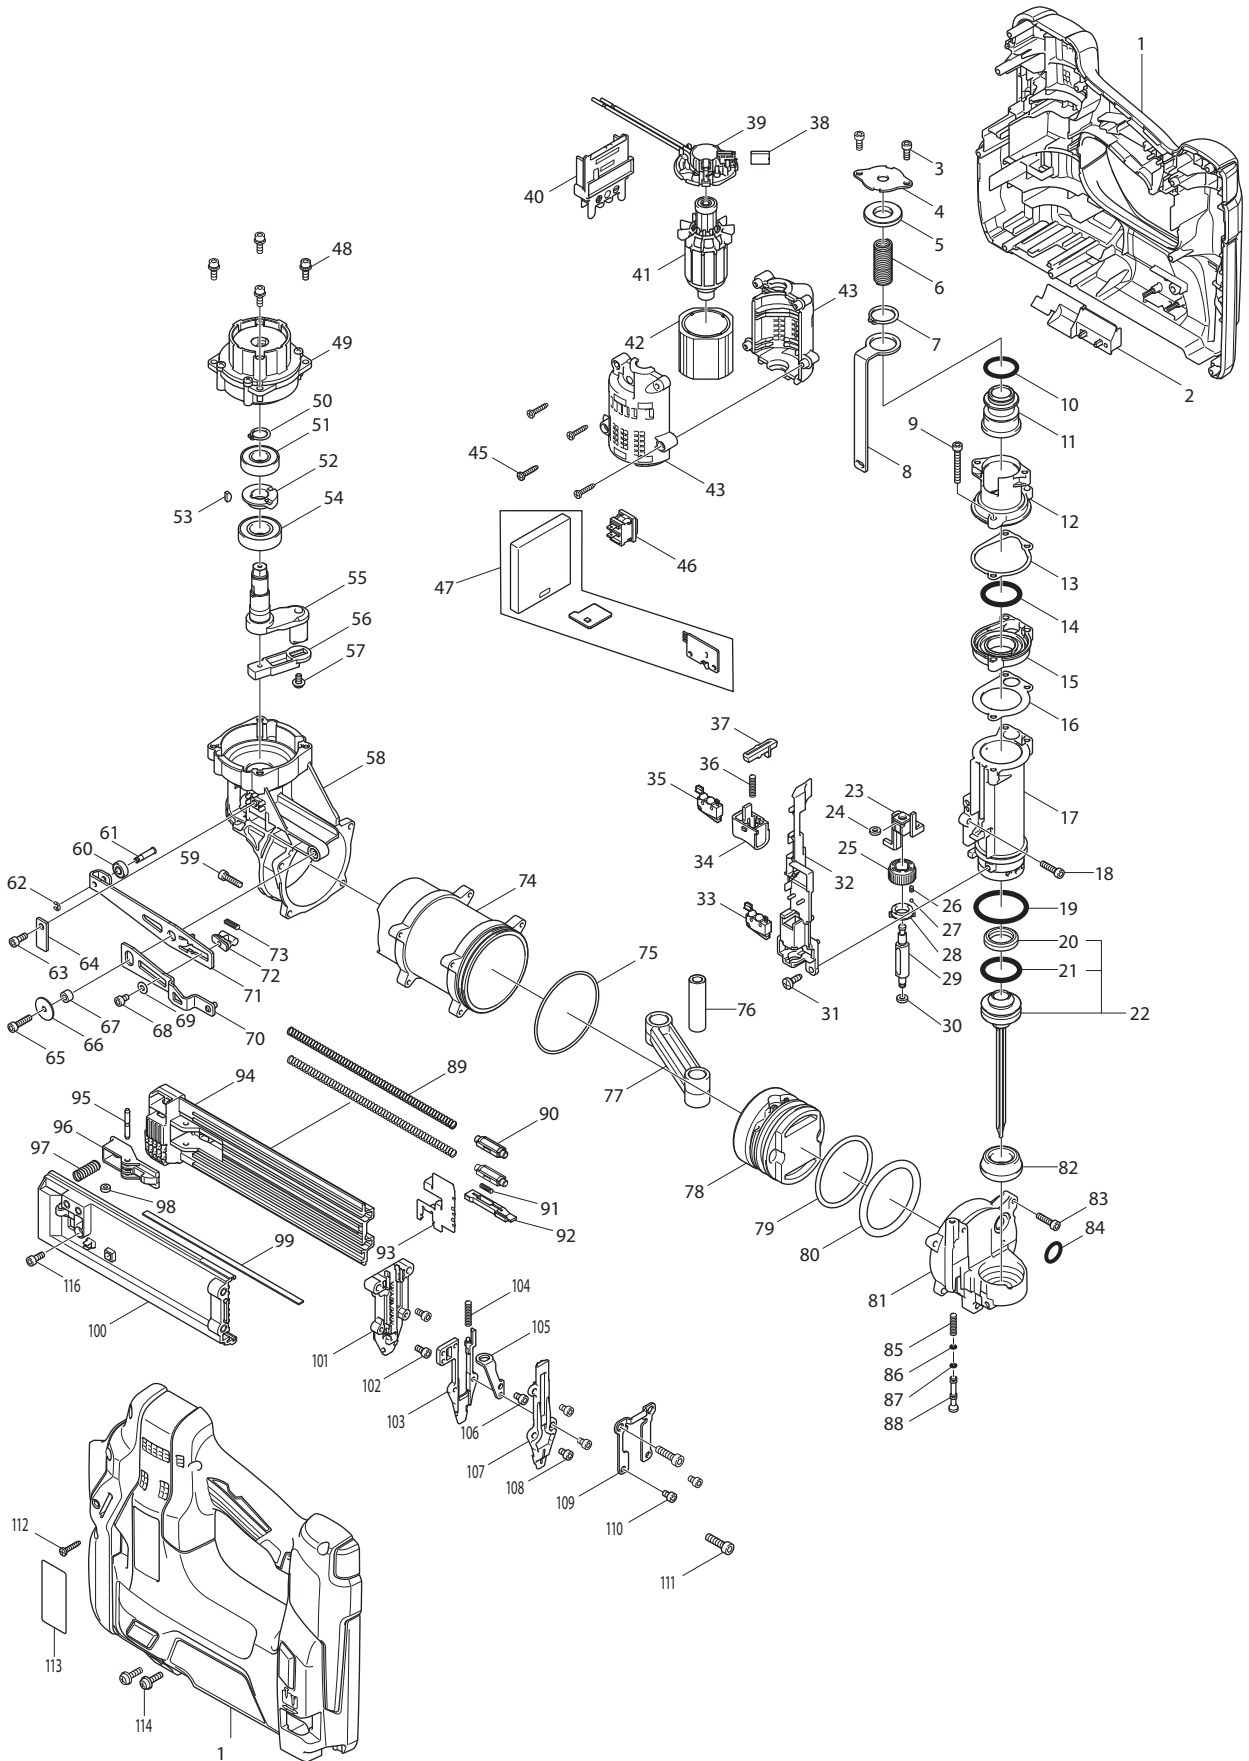

08 - 2015
DBN500Z
18V LXT 18Ga Brad Nailer

Item No.	Type	Ref	Part No.	Description	Qty	Unit
001			187862-4	HOUSING SET	1	PC.
		INC.	252126-6	HEX. LOCKING NUT M4-7	2	PC.
		INC.	803N92-0	CAUTION LABEL	1	PC.
002			454946-6	LED COVER	1	PC.
003			922112-8	HEX. SOCKET HEAD BOLT M4X10	2	PC.
004			346773-4	TOPCAP	1	PC.
005			424625-0	REAR CUSHION	1	PC.
006			234393-5	COMPRESSION SPRING 11	1	PC.
007			961059-1	RETAINING RING (EXT) S-19	1	PC.
008			346776-8	LINK ARM B	1	PC.
009			922157-6	HEX. SOCKET HEAD BOLT M4X30	3	PC.
010			213381-5	O RING 21	1	PC.
011			326398-0	VALVE	1	PC.
012			319114-7	CYLINDER HEAD	1	PC.
013			423472-6	GASKET A	1	PC.
014			213364-5	O RING 24	1	PC.
015			319116-3	SEPARATER	1	PC.
016			423473-4	GASKET B	1	PC.
017			319113-9	DRIVER CYLINDER	1	PC.
018			922127-5	HEX. SOCKET HEAD BOLT M4X16	3	PC.
019			213475-6	O RING 34	1	PC.
020			421551-4	CUSHION "P"	1	PC.
021			213364-5	O RING 24	1	PC.
022			135644-8	DRIVER ASS'Y	1	PC.
		INC.		Item No. 20,21		
023			310585-1	ADJUSTER BLOCK	1	PC.
024			262130-7	URETHANE RING 4	1	PC.
025			454949-0	ADJUSTER	1	PC.
026			234254-9	COMPRESSION SPRING 2	1	PC.
027			216031-1	STEEL BALL 2.3	1	PC.
028			453807-7	ADJUSTER GUIDE	1	PC.
029			326399-8	ADJUSTER ROD	1	PC.
030			262130-7	URETHANE RING 4	1	PC.
031			266026-4	TAPPING SCREW BIND CT 4X12	2	PC.
032			454938-5	SWITCH BASE	1	PC.
033			632C01-4	SWITCH UNIT	1	PC.
034			454939-3	TRIGGER	1	PC.
035			632C01-4	SWITCH UNIT	1	PC.
036	2		231372-4	COMPRESSION SPRING 5	1	PC.
037			454952-1	TRIGGER LOCK	1	PC.
038			195021-6	CARBON BRUSH CB-440 2PC/SET W/ORIGIN	1	SET
039			632B92-9	BRUSH HOLDER COMPLETE	1	PC.
040			643860-3	TERMINAL	1	PC.
041			619339-6	ARMATURE	1	PC.
042			638989-8	YOKE UNIT	1	PC.
043			187809-8	MOTOR HOUSING SET	1	SET
045			266130-9	TAPPING SCREW BIND PT 3X16	4	PC.
046			651533-4	SWITCH SLE6A2-33	1	PC.
047			620291-3	CONTROLLER	1	PC.
048			266273-7	HEX. SOCKET HEAD BOLT M4X12	4	PC.
049			126398-8	GEAR ASSEMBLY	1	PC.
050			961052-5	RETAINING RING S-12	1	PC.
051			210107-6	BALL BEARING 6001ZZ	1	PC.
052	1		313276-3	* EDGE CAM	1	PC.
	2		313346-8	* EDGE CAM	1	PC.
053	1		254031-3	* WOODRUFF KEY 3 (removed)	1	PC.
054			211243-1	BALL BEARING 6002ZZ	1	PC.