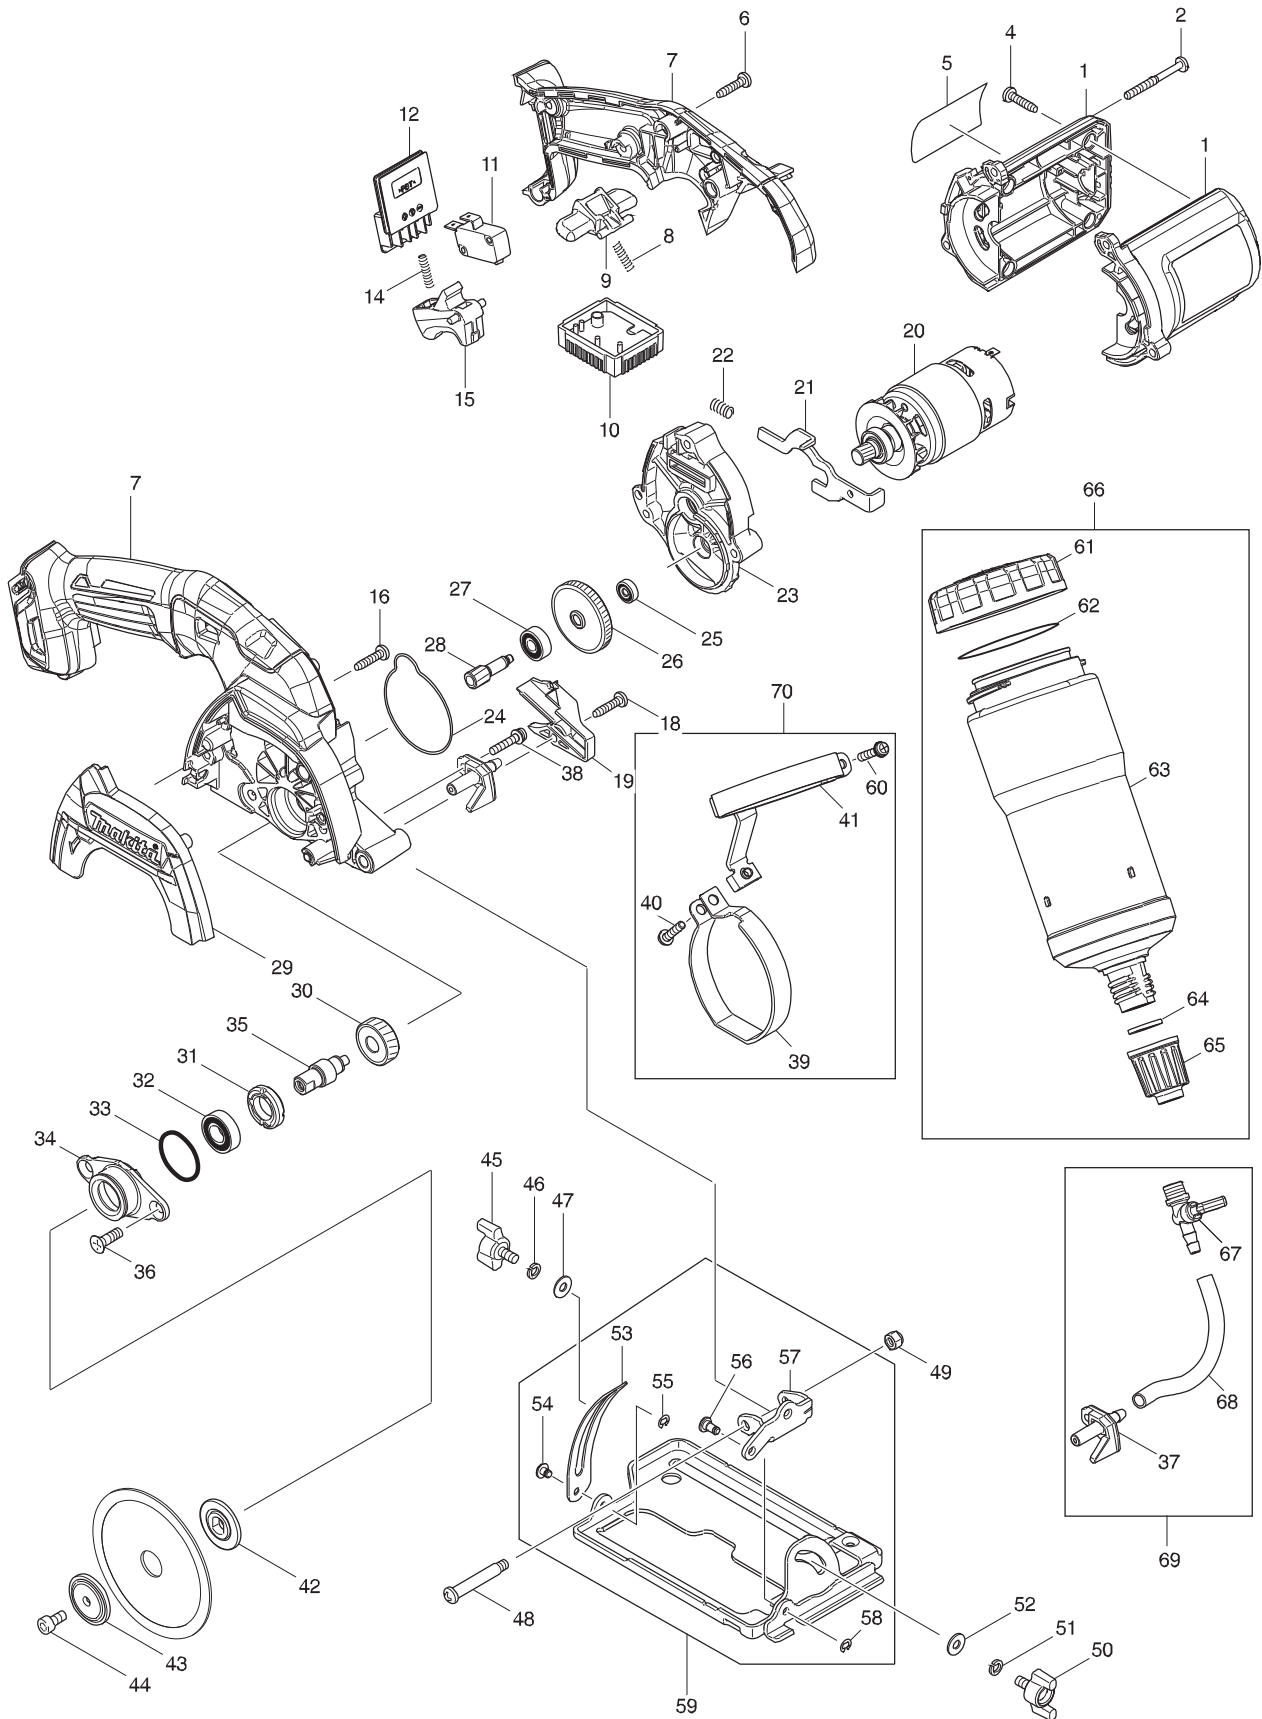

05 - 2016
CC301DSYE / CC301DZ
12V Max CXT 3-3/8" Glass Cutter

Item No.	Type	Sub	Part No.	Description	Qty	Unit
001			183E38-1	MOTOR HOUSING SET	1	SET
		INC.	809N93-6	CAUTION LABEL	1	PC.
002			266560-4	TAPPING SCREW 4X40	3	PC.
004			265995-6	TAPPING SCREW 4X18	4	PC.
005			852H02-8	NAME PLATE F/CC301D	1	PC.
006			265995-6	TAPPING SCREW 4X18	6	PC.
007			183D87-2	HANDLE SET	1	SET
		INC.	263002-9	RUBBER PIN 4	2	PC.
		INC.	931102-0	HEX. NUT M4	1	PC.
		INC.	931202-6	HEX. NUT M5	3	PC.
008			231469-9	COMPRESSION SPRING 4	1	PC.
009			419664-3	LOCK OFF LEVER	1	PC.
010	2		632L91-1	CONTROLLER UNIT	1	PC.
011			650577-1	SWITCH SD-006-BB2AA-AA	1	PC.
012			644813-5	TERMINAL	1	PC.
014			231469-9	COMPRESSION SPRING 4	1	PC.
015			419665-1	SWITCH LEVER	1	PC.
016			265995-6	TAPPING SCREW 4X18	2	PC.
018			265995-6	TAPPING SCREW 4X18	1	PC.
019			452234-5	DUCT	1	PC.
020			629885-1	DC MOTOR	1	PC.
021			346337-4	SHAFT LOCK	1	PC.
022			233117-6	COMPRESSION SPRING 6	1	PC.
023			140625-9	GEAR HOUSING COMPLETE	1	PC.
		INC.	213325-5	O RING 19	1	PC.
024			424358-7	PACKING	1	PC.
025			210036-3	BALL BEARING 604ZZ	1	PC.
026			227737-6	HELICAL GEAR 47	1	PC.
027			210028-2	BALL BEARING 606ZZ	1	PC.
028			227735-0	HELICAL GEAR 9B	1	PC.
029			456906-4	BLADE COVER	1	PC.
030			227736-8	HELICAL GEAR 28	1	PC.
031			285847-5	BEARING RETAINER 14-23	1	PC.
032			210069-8	BALL BEARING 6900DDW	1	PC.
033			213435-8	O RING 26	1	PC.
034			318660-7	BEARING BOX	1	PC.
035			325983-6	SPINDLE	1	PC.
036			265034-2	+ COUNTERSUNK HEAD SCREW M5X16	2	PC.
037			453555-8	NOZZLE	1	PC.
038			911138-5	PAN HEAD SCREW M4X20	1	PC.
039			346578-2	BAND B	1	PC.
040			911138-5	PAN HEAD SCREW M4X20	1	PC.
041			346579-0	TANK HOLDER	1	PC.
042			224435-3	INNER FLANGE 28	1	PC.
043			224177-9	OUTER FLANGE 28	1	PC.
044			922212-4	HEX. SOCKET HEAD BOLT M5X12	1	PC.
045			265760-3	THUMB SCREW M5X10	1	PC.
047			941101-4	FLAT WASHER 5	1	PC.
048			265056-2	+ PAN HEAD SCREW Q5	1	PC.
049			252103-8	HEX. LOCK NUT M5-8	1	PC.
050			265760-3	THUMB SCREW M5X10	1	PC.
052			941101-4	FLAT WASHER 5	1	PC.
053			346587-1	DEPTH GUIDE	1	PC.
054			268004-0	PIN 4	1	PC.
055			961017-7	STOP RING E-3	1	PC.
056			268028-6	PIN 5	1	PC.
057			346586-3	ANGULAR GUIDE	1	PC.
058			961017-7	STOP RING E-3	1	PC.
059			135503-6	BASE ASS'Y	1	PC.
		INC.		Item No. 53-58		
060			911138-5	PAN HEAD SCREW M4X20	1	PC.