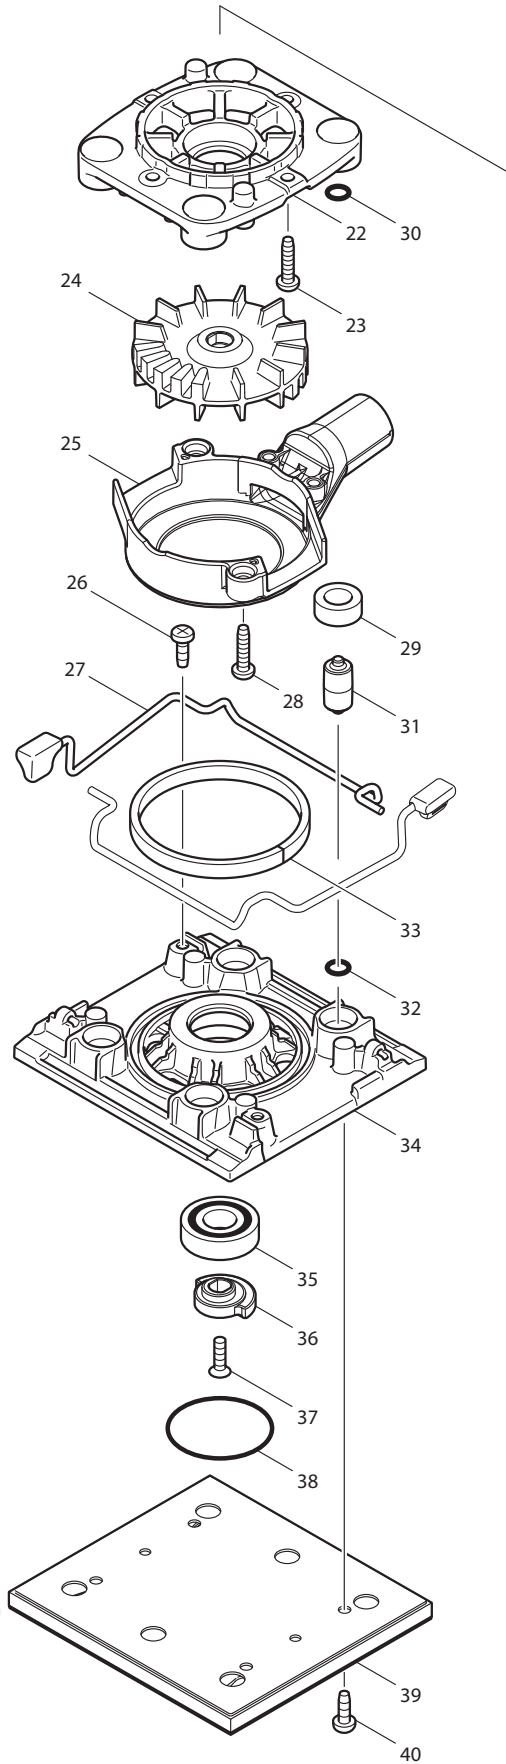

11- 2009

BO4555K

1/4 SHEET FINISHING SANDER

Item No	Type	Ref	Ref Part No	Description	Qty	Unit
001			265995-6	TAPPING SCREW 4X18	3	PC.
002			450071-1	TOP COVER	1	PC.
003			265995-6	TAPPING SCREW 4X18	2	PC.
005			687123-7	STRAIN RELIEF	1	PC.
006			682569-2	CORD GUARD 8-85	1	PC.
007			664881-2	CORD W/PLUG 2P-18-2.0M, SJO	1	PC.
008	2		195007-0	CARBON BRUSH CB-407 2PC/SET, W/O ORIGIN	1	SET
009			643995-0	BRUSH HOLDER	2	PC.
010			654532-5	TERMINAL BLOCK 1P	1	PC.
011			651527-9	SWITCH	1	PC.
012			424039-3	SWITCH COVER	1	PC.
013			158373-6	MOTOR HOUSING COMPLETE	1	PC.
		INC.	810330-9	CAUTION LABEL	1	PC.
014			863728-9	NAME PLATE F/ BO4555	1	PC.
015			593646-4	FIELD ASS'Y 115V	1	PC.
	2	INC.	654086-2	RECEPTACLE	2	PC.
016			266048-4	TAPPING SCREW 4X40	2	PC.
017	2		210062-2	* BALL BEARING 607ZZ	1	PC.
018			681652-2	INSULATION WASHER	1	PC.
019			515706-2	ARMATURE ASS'Y 115V	1	PC.
		INC.		Item No. 17,18,20,21		
020			267806-1	WASHER 9	1	PC.
021			211092-6	BALL BEARING 629DDW	1	PC.
022			450070-3	BEARING BOX	1	PC.
023			265995-6	TAPPING SCREW 4X18	4	PC.
024			241671-6	FAN 63	1	PC.
025			450069-8	FAN GUIDE	1	PC.
026			266020-6	TAPPING SCREW 4X12	2	PC.
027			162259-8	LEVER COMPLETE	2	PC.
028			265995-6	TAPPING SCREW 4X18	2	PC.
029			424023-8	SPONGE SLEEVE 9	4	PC.
030			213983-7	O RING 4	4	PC.
031			318151-8	FOOT	4	PC.
032			213983-7	O RING 4	4	PC.
033	1		424038-5	* SPONGE 6X185X3	1	PC.
	2		424684-4	* SPONGE 7X87X3	1	PC.
034			450067-2	BASE	1	PC.
035			211131-2	BALL BEARING 6001DDW	1	PC.
036			313141-6	BALANCER	1	PC.
037			912117-6	COUNTERSUNK HEAD SCREW M4X12	1	PC.
038			213510-0	O RING 36	1	PC.
039			158323-1	PAD COMPLETE	1	PC.
040			266020-6	TAPPING SCREW 4X12	4	PC.
ACCESSORIES			- See catalogue or visit www.makita.ca for more optional accessories -			
A01			166078-4	DUST BAG	1	PC.
	Opt.		135222-4	DUST BAG ASSY	1	PC.
		INC.		Item No. A01 - A04		
A02			257202-1	RING 25	1	PC.
A03			416063-0	DUST BAG NOZZLE	1	PC.
A04			416064-8	DUST NOZZLE	1	PC.
A05			450066-4	PUNCH PLATE	1	PC.