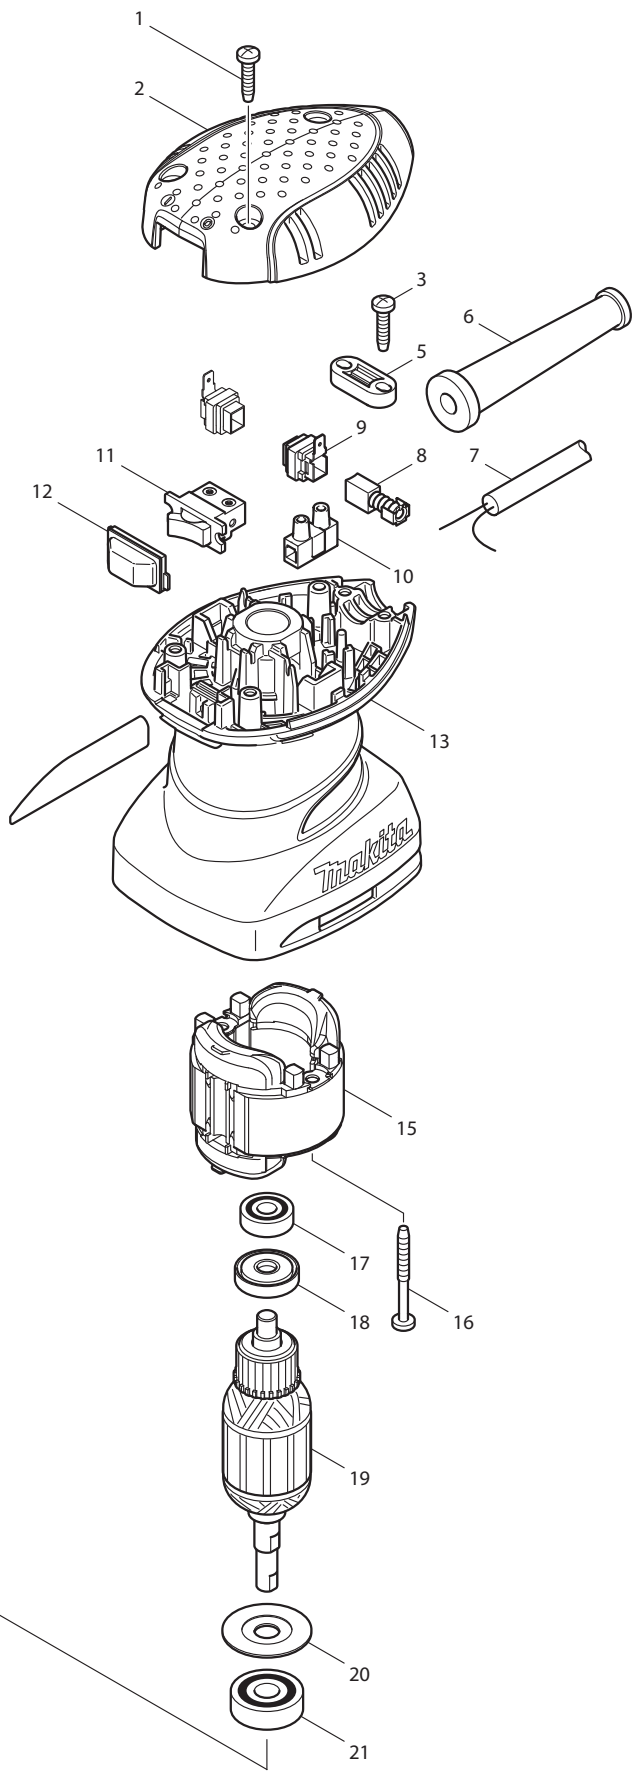

11- 2009

BO4555K

1/4 SHEET FINISHING SANDER

Item No	Type	Ref	Ref Part No	Description	Qty	Unit
001			265995-6	TAPPING SCREW 4X18	3	PC.
002			450071-1	TOP COVER	1	PC.
003			265995-6	TAPPING SCREW 4X18	2	PC.
005			687123-7	STRAIN RELIEF	1	PC.
006			682569-2	CORD GUARD 8-85	1	PC.
007			664881-2	CORD W/PLUG 2P-18-2.0M, SJO	1	PC.
008	2		195007-0	CARBON BRUSH CB-407 2PC/SET, W/O ORIGIN	1	SET
009			643995-0	BRUSH HOLDER	2	PC.
010			654532-5	TERMINAL BLOCK 1P	1	PC.
011			651527-9	SWITCH	1	PC.
012			424039-3	SWITCH COVER	1	PC.
013			158373-6	MOTOR HOUSING COMPLETE	1	PC.
		INC.	810330-9	CAUTION LABEL	1	PC.
014			863728-9	NAME PLATE F/ BO4555	1	PC.
015			593646-4	FIELD ASS'Y 115V	1	PC.
	2	INC.	654086-2	RECEPTACLE	2	PC.
016			266048-4	TAPPING SCREW 4X40	2	PC.
017	2		210062-2	* BALL BEARING 607ZZ	1	PC.
018			681652-2	INSULATION WASHER	1	PC.
019			515706-2	ARMATURE ASS'Y 115V	1	PC.
		INC.		Item No. 17,18,20,21		
020			267806-1	WASHER 9	1	PC.
021			211092-6	BALL BEARING 629DDW	1	PC.
022			450070-3	BEARING BOX	1	PC.
023			265995-6	TAPPING SCREW 4X18	4	PC.
024			241671-6	FAN 63	1	PC.
025			450069-8	FAN GUIDE	1	PC.
026			266020-6	TAPPING SCREW 4X12	2	PC.
027			162259-8	LEVER COMPLETE	2	PC.
028			265995-6	TAPPING SCREW 4X18	2	PC.
029			424023-8	SPONGE SLEEVE 9	4	PC.
030			213983-7	O RING 4	4	PC.
031			318151-8	FOOT	4	PC.
032			213983-7	O RING 4	4	PC.
033	1		424038-5	* SPONGE 6X185X3	1	PC.
	2		424684-4	* SPONGE 7X87X3	1	PC.
034			450067-2	BASE	1	PC.
035			211131-2	BALL BEARING 6001DDW	1	PC.
036			313141-6	BALANCER	1	PC.
037			912117-6	COUNTERSUNK HEAD SCREW M4X12	1	PC.
038			213510-0	O RING 36	1	PC.
039			158323-1	PAD COMPLETE	1	PC.
040			266020-6	TAPPING SCREW 4X12	4	PC.
ACCESSORIES			- See catalogue or visit www.makita.ca for more optional accessories -			
A01			166078-4	DUST BAG	1	PC.
	Opt.		135222-4	DUST BAG ASSY	1	PC.
		INC.		Item No. A01 - A04		
A02			257202-1	RING 25	1	PC.
A03			416063-0	DUST BAG NOZZLE	1	PC.
A04			416064-8	DUST NOZZLE	1	PC.
A05			450066-4	PUNCH PLATE	1	PC.