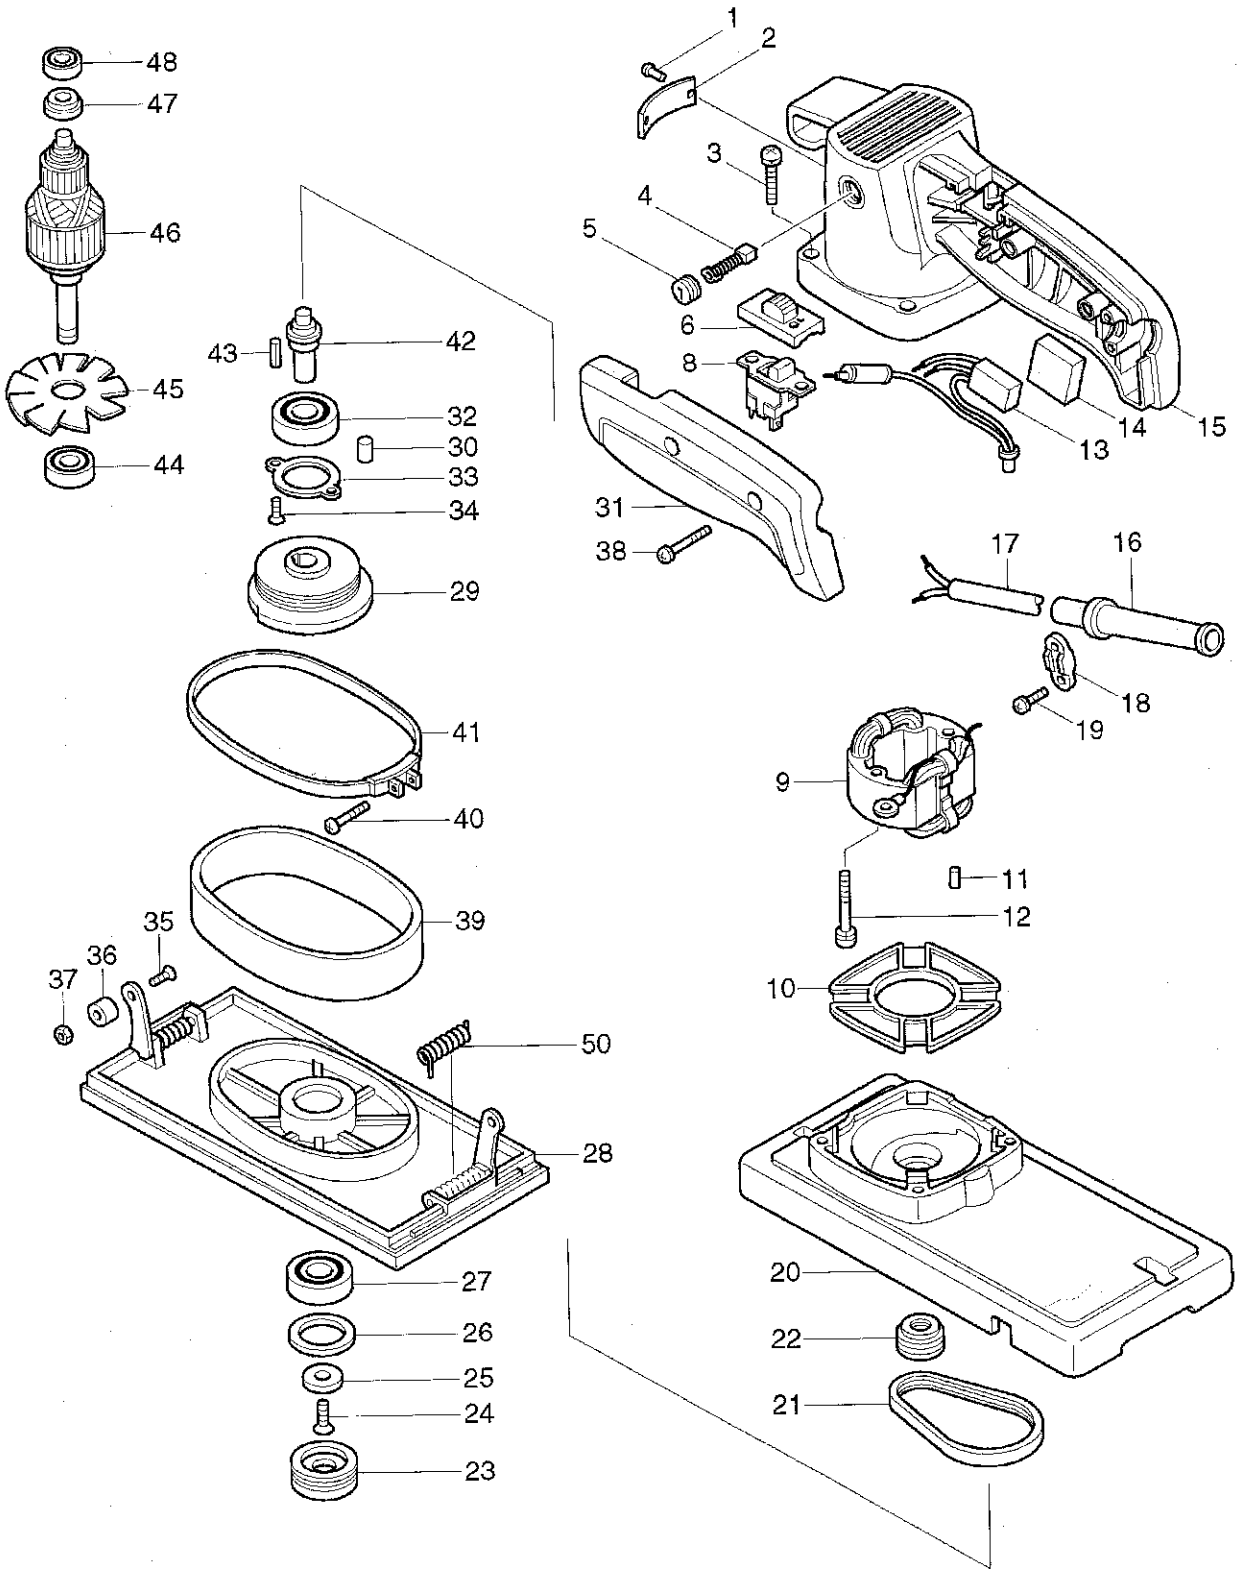

SERVICE DRAWING

MODEL NO. 9045B

SPARE PARTS LIST

MODEL NO. 9045B

ITEM	PART NO.	DESCRIPTION	QTY	NOTE
001	953106-2	RIVET 0-5	2	
002	*****	*****	***	*****
003	911258-5	SCREW M5 X 35	4	
004	191945-4	CARBON BRUSH TYPE 2 CB-124	1	
005	643600-9	BRUSH CAP	2	
006	*****	*****	***	*****
008	651656-8	SWITCH TYPE 2	1	
009	522476-6	USE MC# 622476-7	1	115V
010	411628-3	PLATE	1	
011	263002-9	RUBBER PIN 4	1	
012	911265-8	SCREW M5 X 40	2	
015	*****	*****	***	*****
016	682502-4	CORD GUARD 8 X 85	1	
017	*****	*****	***	*****
018	687002-9	STRAIN RELIEF	1	
019	911133-5	P.H. SCREW M4 X 18	2	
020	159533-3	FRAME COM. TYPE 2 INC. 11	1	
021	225049-1	POLY V BELT	1	
022	222072-7	PULLEY	1	
023	285818-2	BEARING RETAINER T2	1	
024	912212-2	CNTRSUNK SCREW M5X12	1	
025	253930-6	WASHER	1	
026	253792-2	WASHER	1	
027	211275-8	BALL BEARING	1	
028	134645-3	BASE ASSY TYPE 2 INC. 50	1	
029	315095-3	WEIGHT	1	
030	263005-3	RUBBER PIN 6	1	
031	411617-8	COVER	1	
032	211201-7	BALL BEARING 6002LLB	1	
033	285615-6	BEARING RETAINER	1	
034	912117-6	SCREW M4 X 12	2	
035	912112-6	SCREW M4 X 10	2	
036	411625-9	BUTTON INC. 37	2	
037	931102-0	HEX NUT M4	2	
038	911158-9	SCREW M4 X 30	2	
039	421155-2	SLEEVE	1	
040	911146-6	SCREW M4 X 25	2	
041	164496-0	STEEL BAND	2	
042	321114-5	SPINDLE	1	
043	254204-8	KEY	1	
044	211066-7	BALL BEARING	1	
045	241097-2	FAN	1	
046	512696-0	USE MC# 612696-1 INC. 44,45,47,48	1	115V
047	681613-2	WASHER (PLASTIC)	1	
048	211033-2	BALL BEARING 608LB	1	
050	231534-4	SPRING	2	
400	794213-0	"4-1/2X11"" AB.PPR 150"	1	
900	819063-3	MAKITA LABEL	1	