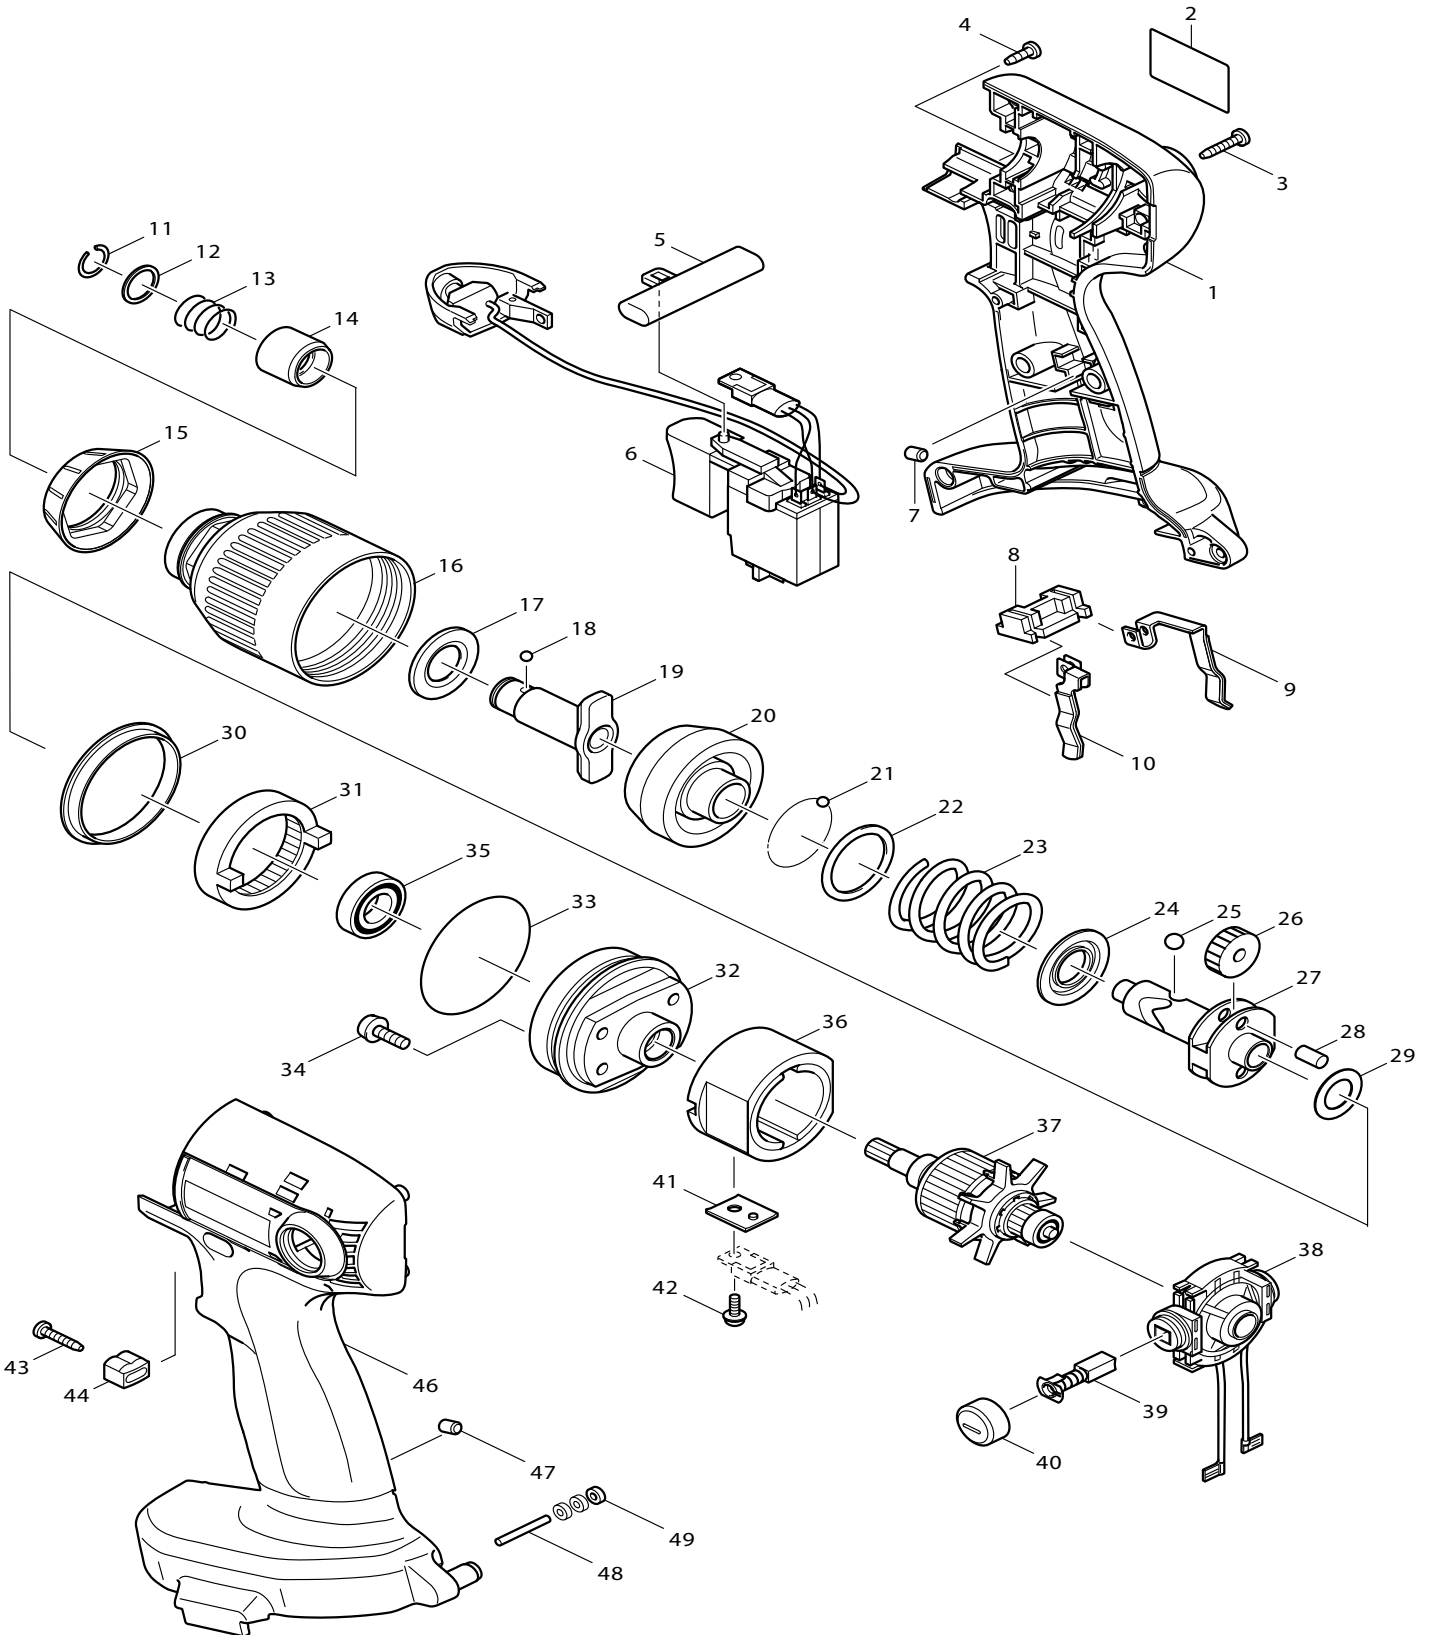

10-2006
6936FDWDE
18V IMPACT DRIVER KIT W/LIGHT

Item#	Part#	Description	Q' ty	Unit
1	188078-4	HOUSING SET	1	SET
3	266130-9	TAPPING SCREW BIND PT 3X16	8	PC.
4	266007-8	TAPPING SCREW BIND PT 3X10	1	PC.
5	416079-5	F/R CHANGE LEVER	1	PC.
6	638437-7	SWTCH UNIT	1	PC.
7	263024-9	RUBBER PIN 4	1	PC.
8	687085-9	HOLDER	1	PC.
9	654253-9	SPRING TERMINAL (+)	1	PC.
10	654254-7	SPRING TERMINAL (-)	1	PC.
11	231951-8	RING SPRING 11	1	PC.
12	267085-1	FLAT WASHER 12	1	PC.
13	233005-7	COMPRESSION SPRING 13	1	PC.
14	324420-7	SLEEVE	1	PC.
15	421847-3	BAMPER	1	PC.
16	153808-2	HAMMER CASE COMPLETE	1	PC.
17	261108-7	NYLON WASHER 14	1	PC.
18	216001-0	STEEL BALL 3.5	2	PC.
19	324432-0	ANVIL M	1	PC.
20	324359-4	HAMMER	1	PC.
21	216001-0	STEEL BALL 3.5	24	PC.
22	267175-0	FLAT WASHER 24	1	PC.
23	233381-9	COMPRESSION SPRING 25	1	PC.
24	267766-7	CUP WASHER 14	1	PC.
25	216011-7	STEEL BALL 5.6	2	PC.
26	226336-1	SPUR GEAR 22	2	PC.
27	324220-5	SPINDLE	1	PC.
28	256253-1	PIN 5	2	PC.
29	267212-0	FLAT WASHER 12	1	PC.
30	257254-2	RING 41	1	PC.
31	227112-6	INTERNAL GEAR 51	1	PC.
32	211150-8	BALL BEARING 6901ZZ	1	PC.
33	213620-3	O RING 46	1	PC.
34	911516-9	PAN HEAD SCREW Mx12	4	PC.
35	158079-6	INTERNAL GEAR CASE INC. ITEM 32	1	PC.
36	638155-7	YOKE UNIT	1	PC.
37	619179-2	ARMATURE	1	PC.
38	638156-5	ENDBELL COMPLETE	1	PC.

Item#	Part#	Description	Q' ty	Unit
39	193466-2	CARBON BRUSH CB-434	1	SET
40	643933-2	BRUSH HOLDER CAP	2	PC.
41	689096-0	FET SPACER	1	PC.
42	266170-7	TAPPING SCREW ST3X8	1	PC.
43	266130-9	TAPPING SCREW BIND PT 3X16	1	PC.
44	313118-1	STOPPER	1	PC.
47	263024-9	RUBBER PIN 4	1	PC.
48	256252-3	PIN 3	1	PC.
49	262117-9	URETHANE RING 3	1	

ACCESSORIES

A01	324362-5	HOOK	1	PC.
A02	414938-7	BATTERY COVER	2	PC.
A03	DC1804	DC1804 BATTERY CHARGER	1	PC.
A04	193159-1	18V NI-HI BATTERY 1834 2.6AH	2	PC.
A05	824763-2	PLASTIC CARRYING CASE	1	PC.