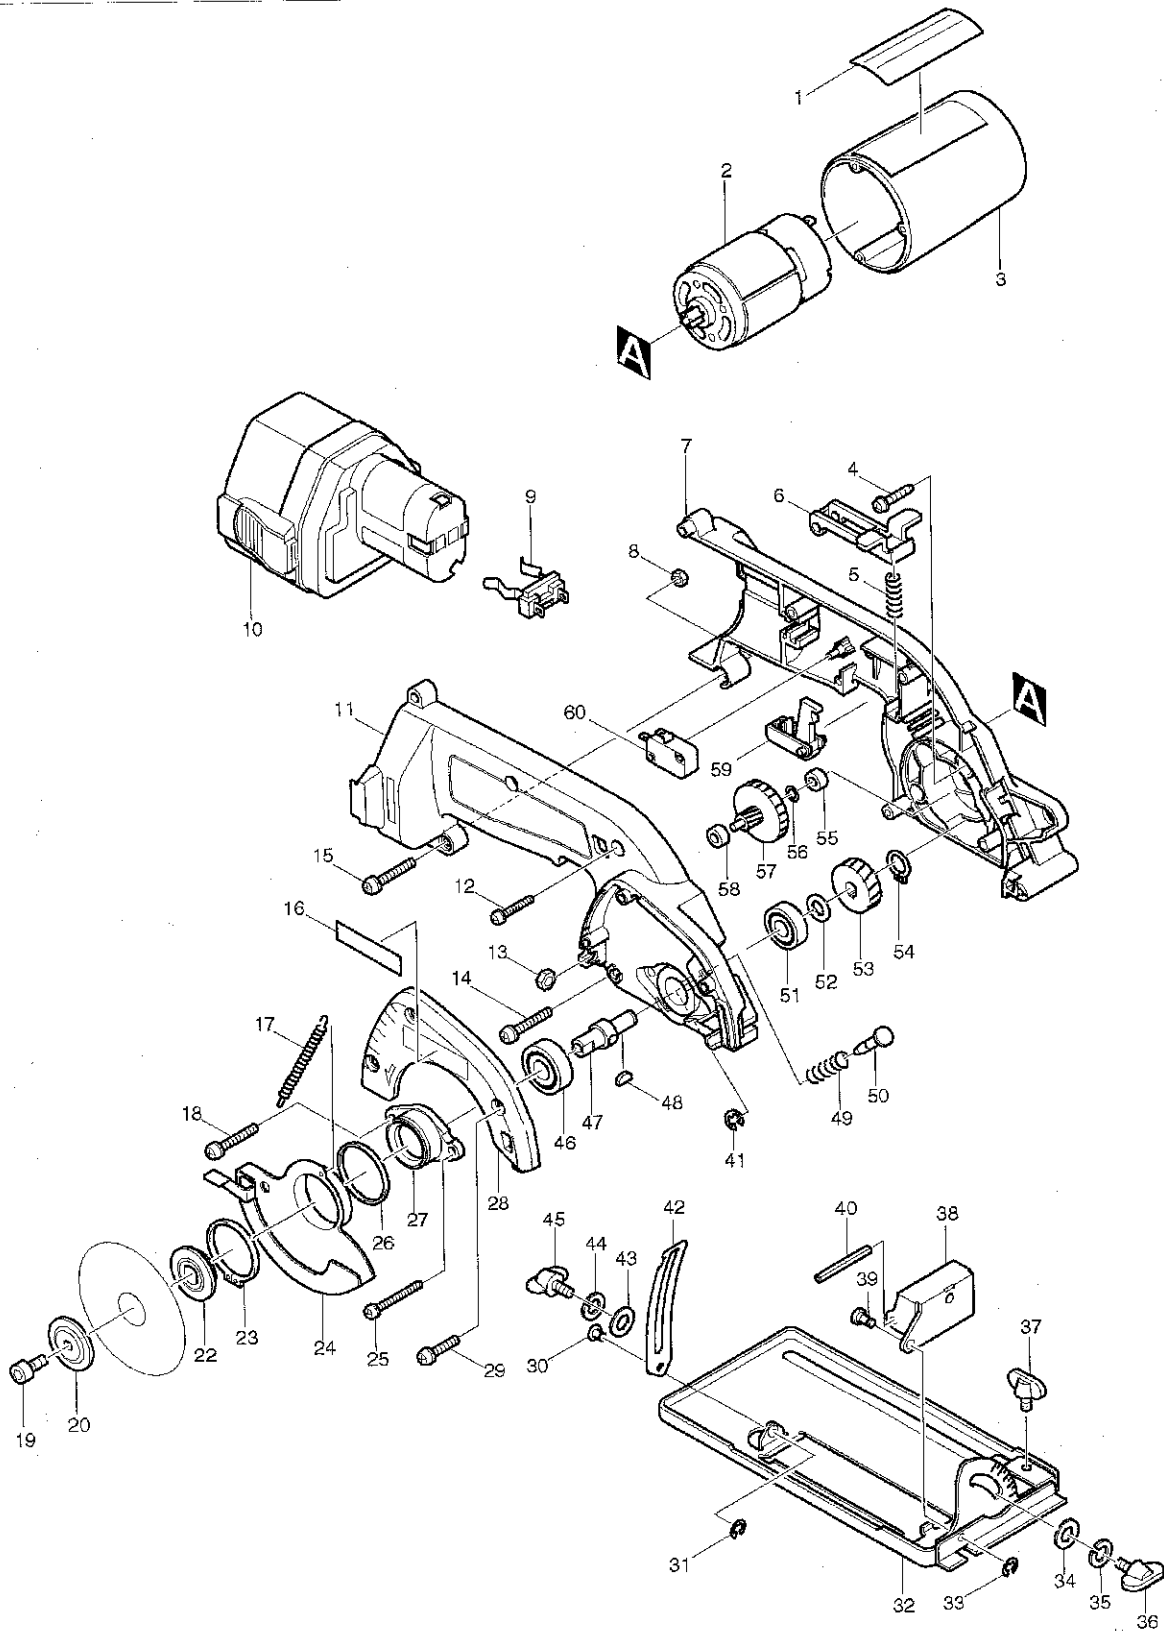

SERVICE DRAWING

MODEL NO. 5093D

SPARE PARTS LIST

MODEL NO. 5093D

ITEM	PART NO.	DESCRIPTION	QTY	NOTE
001	859781-1	NAME PLATE 5093D	1	
002	629688-3	DC MOTOR 12V	1	
003	416142-4	MOTOR HSG	1	
004	265995-6	TAPPING SCREW 4X18	3	
005	233024-3	SPRING	1	
006	415680-3	LOCK OFF LEVER	1	
007	182850-6	HOUSING SET INC. 11	1	
008	931102-0	HEX NUT M4	1	
009	643909-9	BATTERY HOLDER	1	
011	182850-6	HOUSING SET INC. 7	1	
012	265995-6	TAPPING SCREW 4X18	3	
013	931202-6	HEX NUT M5	1	
014	266050-7	SCREW	1	
015	911148-2	P.H. SCREW M4 X 25	1	
016	819080-3	MAKITA LABEL	1	
017	231802-5	TENSION SPRING	1	
018	265995-6	TAPPING SCREW 4X18	1	
019	922212-4	H.S.H. BOLT M5 X 12	1	
020	224177-9	OUTER FLANGE	1	
022	224324-2	INNER FLANGE	1	
023	961128-8	RETAINING RING	1	
024	165116-9	SAFETY COVER	1	
025	265999-8	TAPPING SCREW 4X25	1	
026	267134-4	FLAT WASHER	1	
027	415677-2	BEARING BOX	1	
028	416147-4	BLADE CASE	1	
029	265995-6	TAPPING SCREW 4X18	3	
030	268004-0	PIN	1	
031	961017-7	STOP RING E-3	1	
032	168317-8	BASE TYPE 2	1	
033	961017-7	STOP RING E-3	1	
034	941101-4	FLAT WASHER 5	1	
035	942101-7	SPRING WASHER 5	1	
036	*****	*****	***	*****
037	*****	*****	***	*****
038	344594-8	ANGULAR GUIDE	1	
039	268028-6	PIN 5	1	
040	951131-7	SPRING PIN 4-40	1	
041	961011-9	STOP RING E-4	1	
042	344592-2	DEPTH GUIDE	1	
043	941101-4	FLAT WASHER 5	1	
044	942101-7	SPRING WASHER 5	1	
045	*****	*****	***	*****
046	211061-7	BALL BEARING 6000LLB	1	
047	322810-8	SPINDLE	1	
048	254031-3	KEY	1	
049	231240-1	SPRING	1	
050	268002-4	PIN	1	
051	211033-2	BALL BEARING 608LB	1	
052	253215-0	WASHER	1	
053	226448-0	GEAR	1	

SPARE PARTS LIST

MODEL NO. 5093D

ITEM	PART NO.	DESCRIPTION	QTY	NOTE
054	961004-6	RETAINING RING S-8	1	
055	214019-5	PLANE BEARING	1	
056	253307-5	WASHER	1	
057	226819-1	GEAR COM.	1	
058	214027-6	PLANE BEARING	1	
059	415679-8	SWITCH LEVER	1	
060	651891-8	SWITCH	1	
A01	783202-0	HEX WRENCH	1	
A02	414938-7	BATTERY COVER	1	
A03	164095-8	RIP FENCE	1	
A04	344532-0	SET PLATE	1	
A05	824532-1	PLASTIC CARRYING CASE	1	